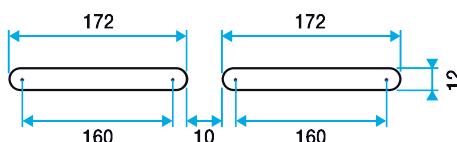

MORTAISE

- 2 fentes de 172 x 12 mm