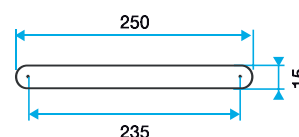

- Fente de 250 x 15 mm

CARACTÉRISTIQUES ACOUSTIQUES

D_{new} (Ctr) en dB	Montée sur menuiserie		Montée en traversée de mur		
	EHB² + auvent standard	EHB² + auvent acoustique	EHB² + MTC	EHB² + MTR	EHB² + MHF
EHB² 6-44	34	37	47 à 49	51 à 53	46