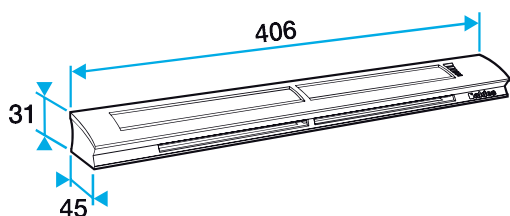

## DIMENSIONS

- Entraxe de fixation : 372 mm