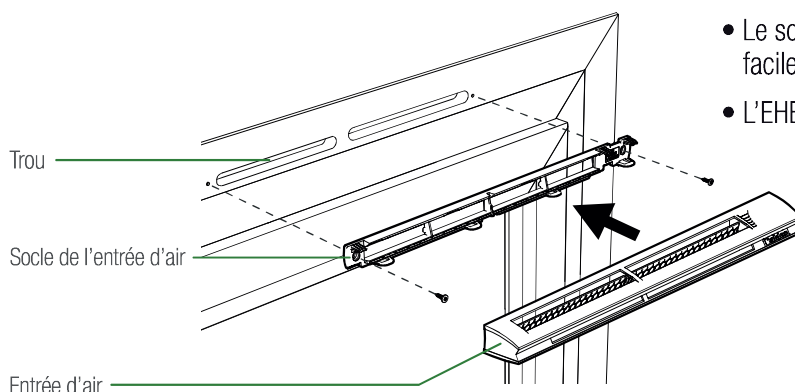

MISE EN ŒUVRE

- Le socle de fixation permet de repérer facilement les mortaises de la fenêtre.
- L'EHB² s'installe en un clic.