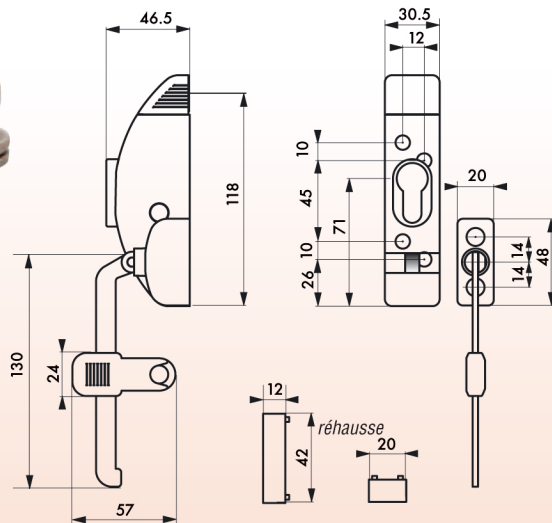

Entrebailleur de fenêtre

OPTIMUM Description

Corps alliage moulé
Pêne acier nickelé
Bras acier nickel satin
Réhausse pour fenêtre
à recouvrement
Verrouillage possible
de l'entrebaillement

Finition

Blanc
Argent

Version

Avec 1/2 cylindre profilé européen
pour verrouillage

Utilisation

Entrebaillement pour tous types
de fenêtres et porte-fenêtres

2 CLÉS

RENDEZ VOS FENÊTRES COMPATIBLES
AVEC VOS INSTALLATIONS SUR PASSE

DÉSIGNATION	BOITE	Colis	PRIX €	BAC	Colis	PRIX €	CARTE/COQUE	Colis	PRIX €
ENTREBAILLEUR DE FENETRE à clé blanc	0614114	1		-	-		3614111	5	
ENTREBAILLEUR DE FENETRE à clé argent	0614138	1		-	-		3614135	5	
BOIT. ENTREBAILLEUR DE FENETRE blanc	0614015	1		-	-		-	-	
BOIT. ENTREBAILLEUR DE FENETRE argent	0614039	1		-	-		-	-	