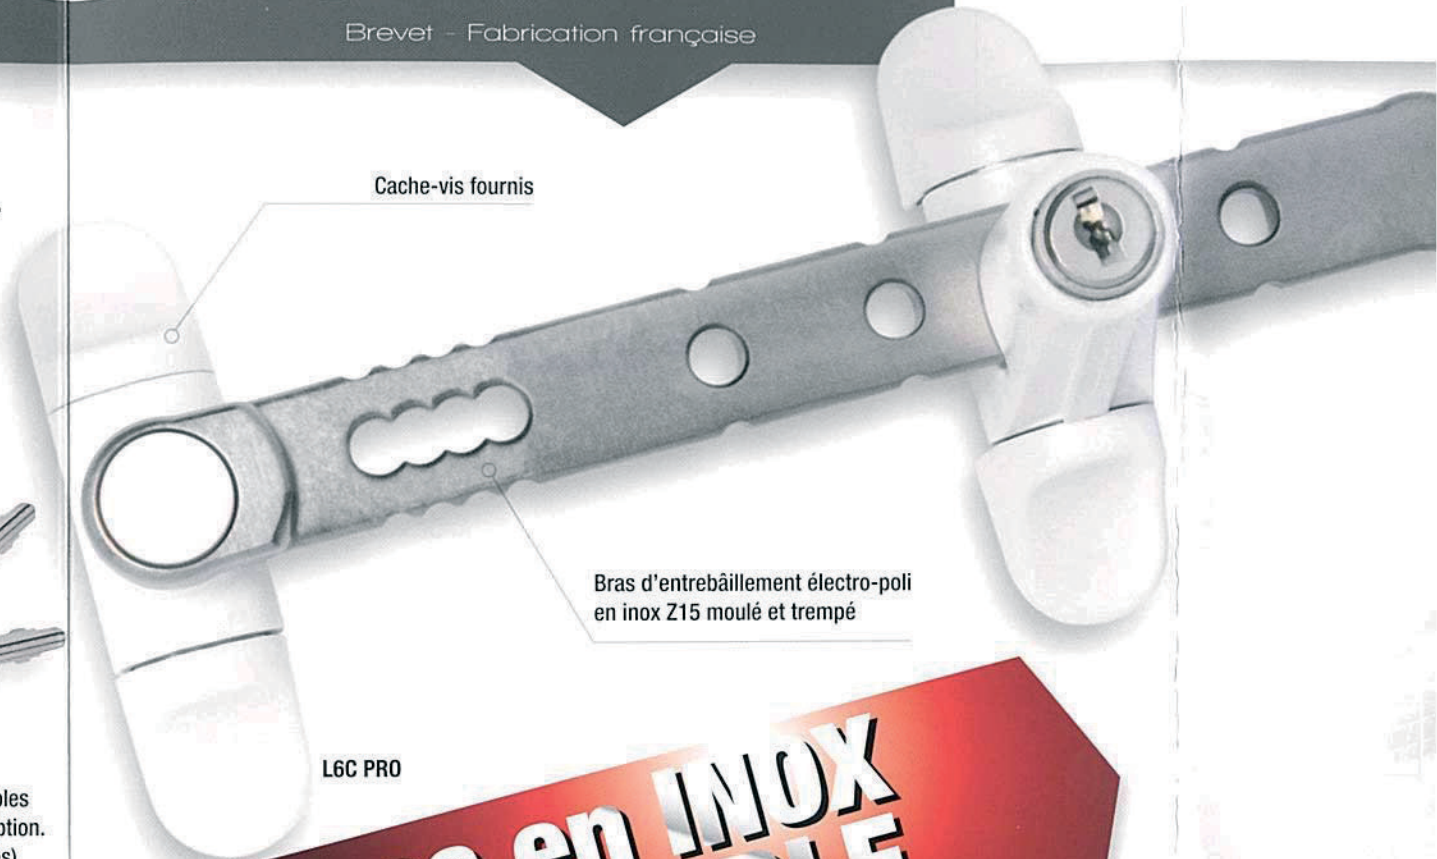

Entrebâilleur de sécurité pour fenêtre

AIRLOCK SOLUTION PRO

Brevet - Fabrication française

Airlock à clé a été spécialement étudié contre les risques permanent de défenestration en faisant un produit idéal pour les écoles, hôpitaux ou maisons de retraite...

Airlock se pose sur toute fenêtre à 1 ou 2 vantaux, il assure un blocage parfait de la fenêtre en position entrouverte. Anti-intrusion car incrochetable de l'extérieur.

Grâce à son bras d'entrebâillement en inox Z15 moulé et trempé, il est incassable et devient le garant d'une sécurité optimale.

Une dizaine de variétés possibles avec clé de sécurité (PG) en option. Fourni avec 2 clés (numérotées)

L6C PRO

Bras en INOX INCASSABLE
IDÉAL POUR LES COLLECTIVITÉS

Autres finitions RAL sur demande