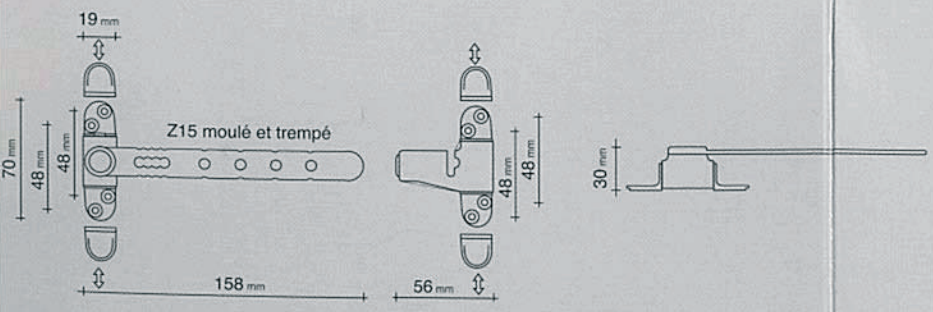

Autres finitions RAL sur demande