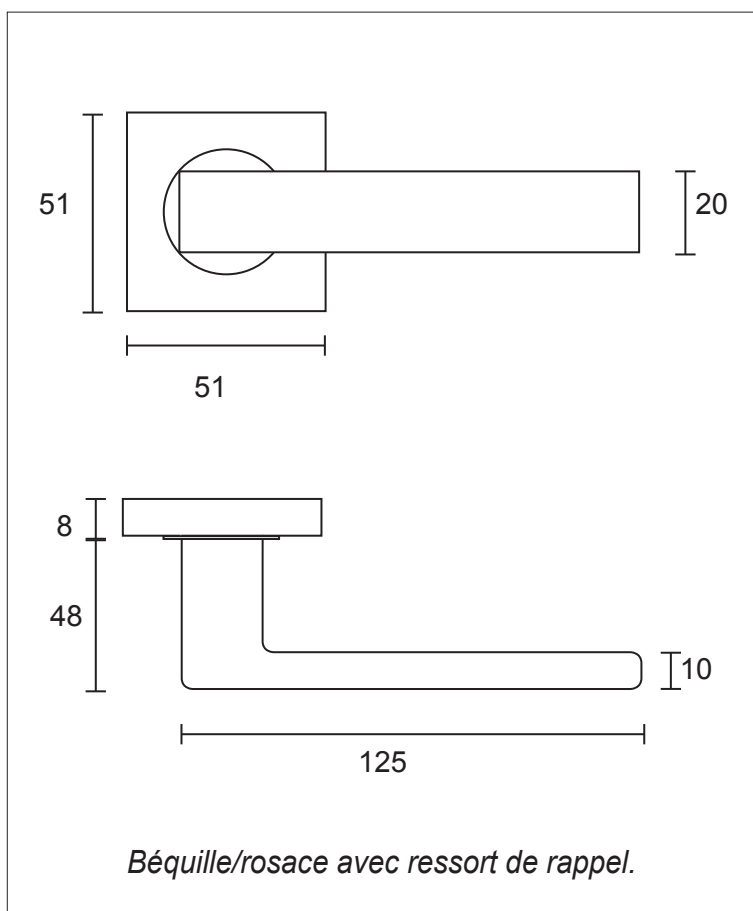

YQUEM NOIRE

Inox 304

Finition **Noir**

Béquille/rosace	IN118NO
 Rosace Cylindre	IN120CNO
 Rosace à Clé	IN121CNO
 Rosace Condamnation	IN124CNO
 Rosace Borgne	IN122CNO

08.03.19