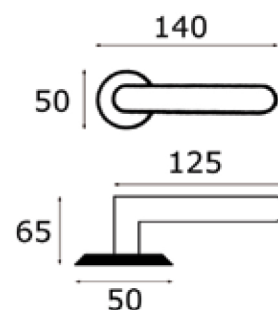

Sully

Gamme INOX

Cadap

Résidentiel Accessoires ou tertiaires
Standard

Descriptif

Fixation : vis filet bois fournies et reliures d'entraxe 38mm.

Poignée avec vis pointeau pour serrage sur carré Heso 7 x 115 mm.

Contre Rosace en nylon.

Matière : Inox AISI 304 brossé

Perçage

Perçage		Référence	
BDC	ensemble		005075/72B
Rosace			
Clé	2 rosaces		ECLR43/72S
Cylindre	2 rosaces		ECYR43/72S
CD et DC a voyant	2 rosaces		ECDR43/72S
CD et DC sans voyant	2 rosaces		ECDR29P72S