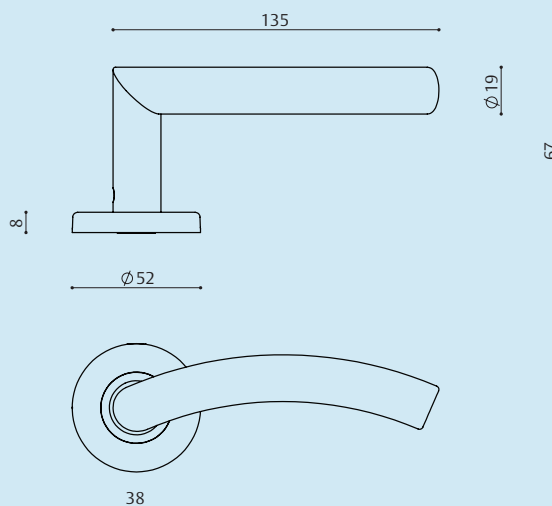

Dimensions en mm

ASSA ABLOY France
Services Administratifs
10, avenue de l'Europe
CS 50024 Sainte-Savine
10304 Troyes Cedex
France

Tel: +33 (0)1 39 46 11 22

assaabloy.fr