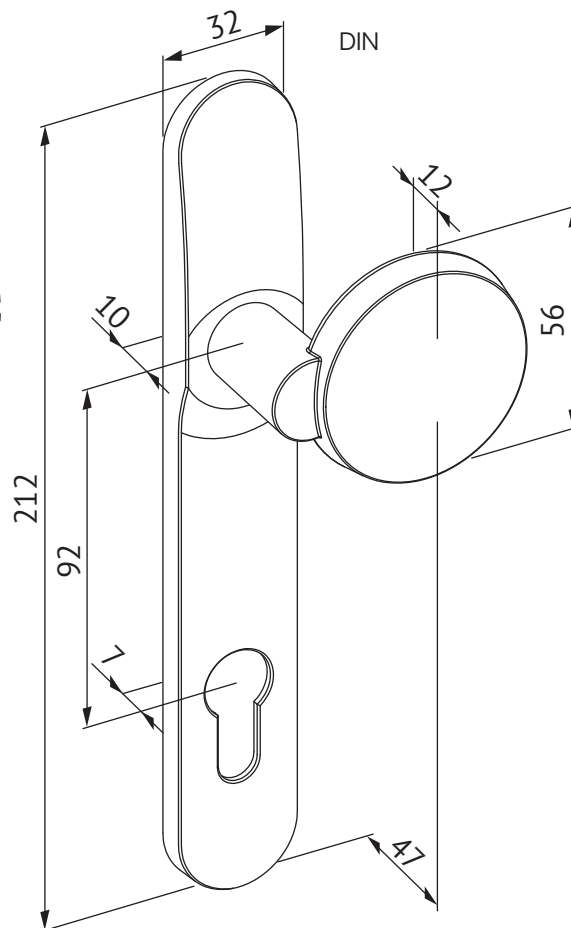

Disponible en ensemble Béquille/Béquille ou Palière/Béquille

Plaque pour béquille et palière – Profil étroit