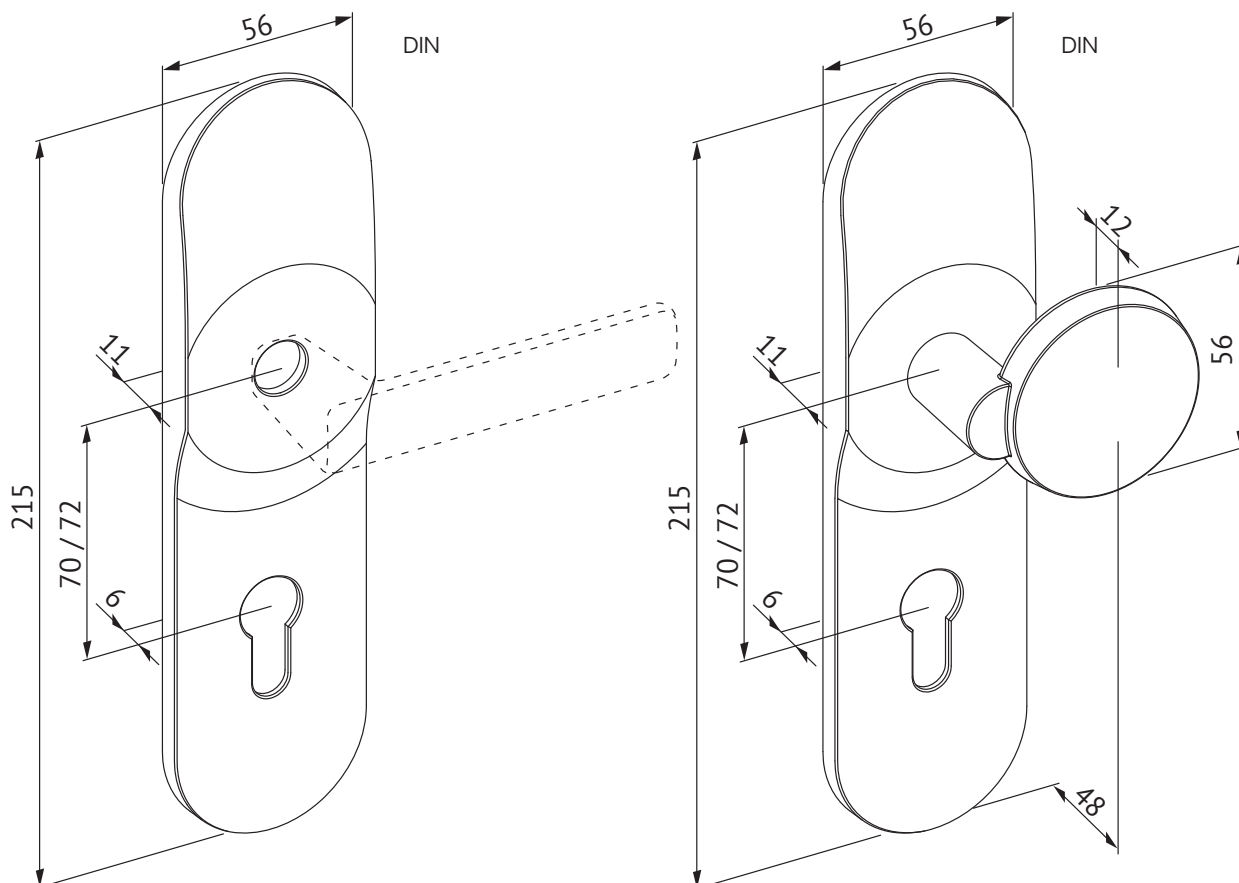

Les solutions ABLOY de fermetures antipanique

Barreurs ABLOY - Dimensions

Barreurs ABLOY - Profil Standard

Barreurs ABLOY - Profil étroit

Les solutions ABLOY de béquillage

Profil standard ABLOY - Dimensions

Béquillage associé pour les barreaux et serrures ABLOY - Profil Standard

Béquille extérieure sur plaque
pour barreur **ABLOY**
Entraxe 70 ou 72 mm
(compatible avec serrures EL/MP électriques)

Palière extérieure sur plaque
pour barreur **ABLOY**
Entraxe 70 ou 72 mm
(compatible avec serrures EL/MP
motorisées et mécaniques)

Béquille extérieure sur rosace
pour barreur **ABLOY**
Entraxe 70 ou 72 mm
(compatible avec serrures EL/MP électriques)

Disponible en ensemble Béquille/Béquille ou Palière/Béquille

Plaque pour béquille et palière - Profil Standard