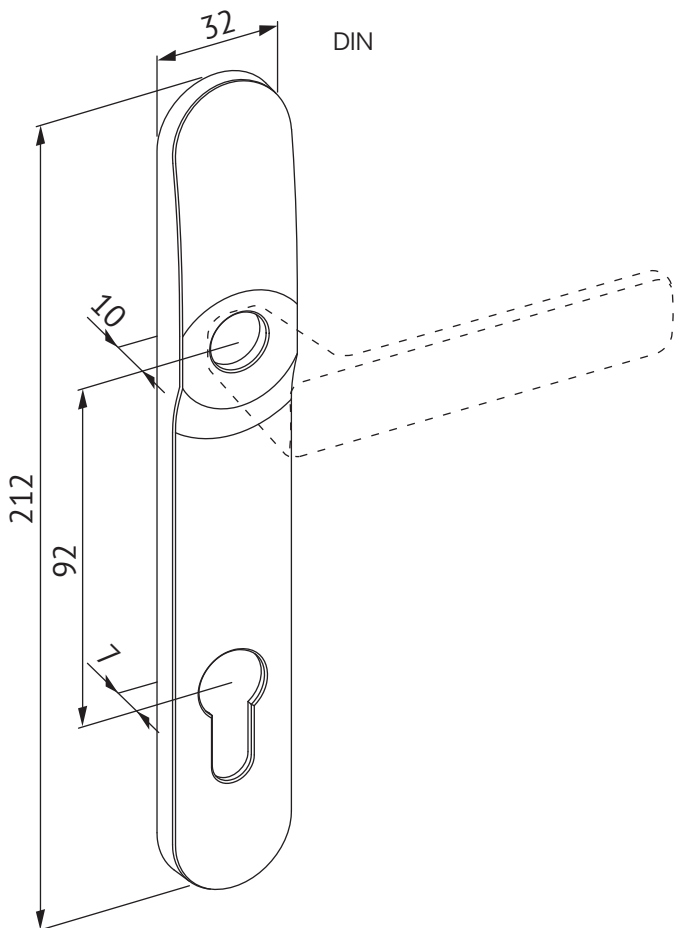

Disponible en ensemble Béquille/Béquille ou Palière/Béquille

Plaque pour béquille et palière – Profil étroit