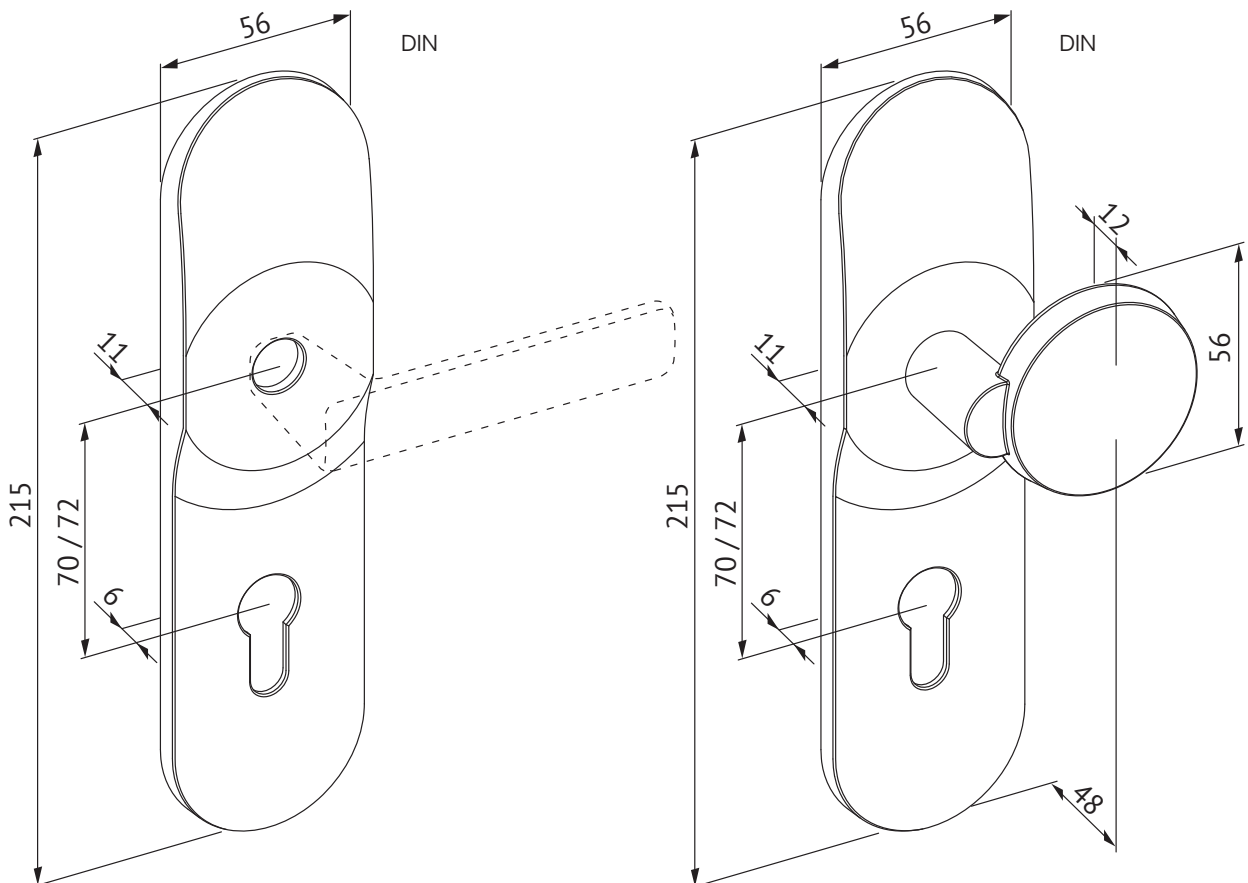

Les solutions ABLOY de fermetures antipanique

Barreurs ABLOY - Dimensions

Barreurs ABLOY - Profil Standard

Barreurs ABLOY - Profil étroit

Les solutions ABLOY de béquillage

Profil standard ABLOY - Dimensions

Béquillage associé pour les barreaux et serrures ABLOY - Profil Standard

Béquille extérieure sur plaque
pour barreur **ABLOY**
Entraxe 70 ou 72 mm
(compatible avec serrures EL/MP électriques)

Palière extérieure sur plaque
pour barreur **ABLOY**
Entraxe 70 ou 72 mm
(compatible avec serrures EL/MP
motorisées et mécaniques)

Béquille extérieure sur rosace
pour barreur **ABLOY**
Entraxe 70 ou 72 mm
(compatible avec serrures EL/MP électriques)

Disponible en ensemble Béquille/Béquille ou Palière/Béquille

Plaque pour béquille et palière - Profil Standard