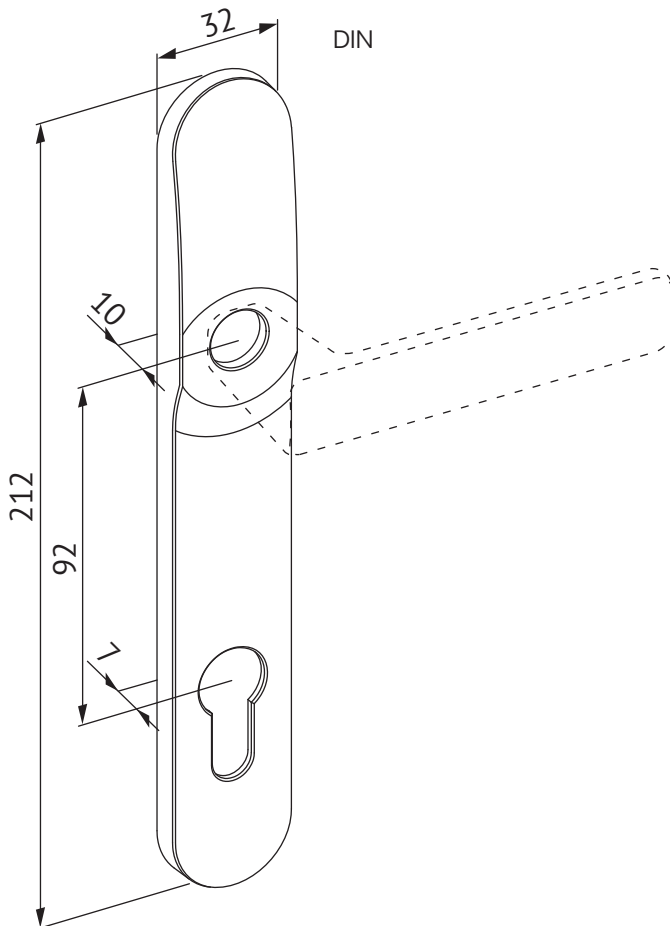

Disponible en ensemble Béquille/Béquille ou Palière/Béquille

Plaque pour béquille et palière – Profil étroit