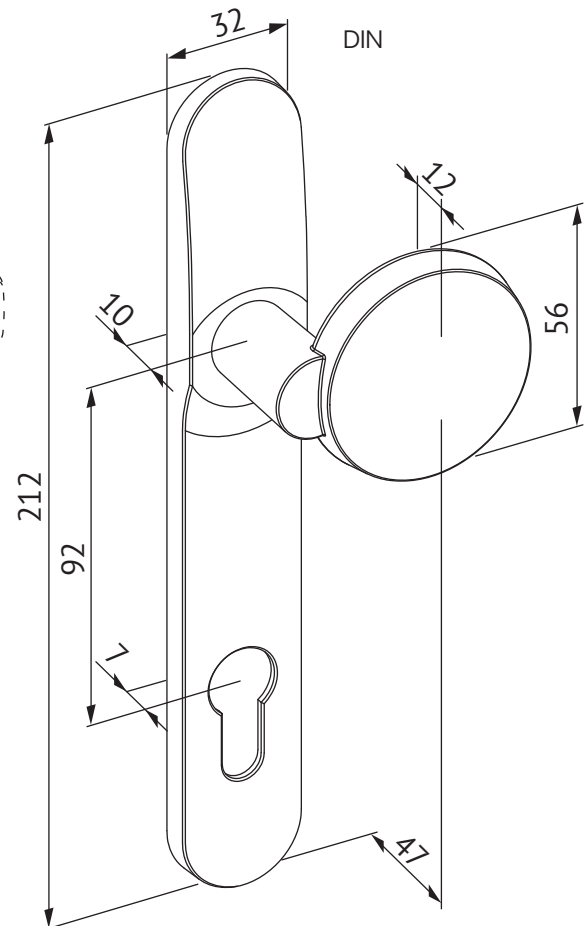

Disponible en ensemble Béquille/Béquille ou Palière/Béquille

Plaque pour béquille et palière – Profil étroit