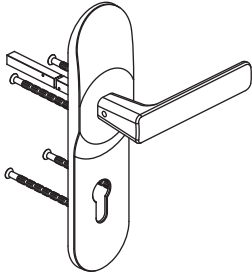

Les solutions ABLOY de fermetures antipanique

Barreurs ABLOY - Dimensions

Barreurs ABLOY - Profil Standard

Barreurs ABLOY - Profil étroit

Les solutions ABLOY de béquillage

Profil standard ABLOY - Dimensions

Béquillage associé pour les barreaux et serrures ABLOY - Profil Standard

Béquille extérieure sur plaque
pour barreur **ABLOY**
Entraxe 70 ou 72 mm
(compatible avec serrures EL/MP électriques)

Palière extérieure sur plaque
pour barreur **ABLOY**
Entraxe 70 ou 72 mm
(compatible avec serrures EL/MP
motorisées et mécaniques)

Béquille extérieure sur rosace
pour barreur **ABLOY**
Entraxe 70 ou 72 mm
(compatible avec serrures EL/MP électriques)

Disponible en ensemble Béquille/Béquille ou Palière/Béquille

Plaque pour béquille et palière - Profil Standard