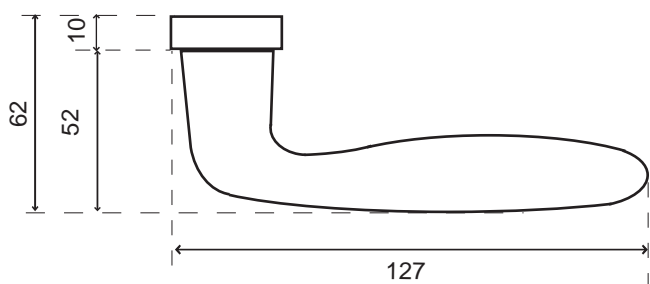

SAINT ÉMILION OVALE

Inox 304

Finition **INOX Brossé**

	Béquille/rosace ovale	IN103OV
	Rosace Cylindre	IN130
	Rosace Borgne	IN131
	Rosace Batteuse $\varnothing 20$	IN132
	Rosace à Clé	IN133
	Rosace Condamnation	IN134

Carré de 7 x120

Poignée sur rosace ovale avec ressort de rappel.
Vendue à la paire avec rosaces de béquilles

* Rosaces de fonction ovales en inox, finition brossée mat, vendues par paire.
Rosace clipsée sur la sous-construction en métal (vis fournies).