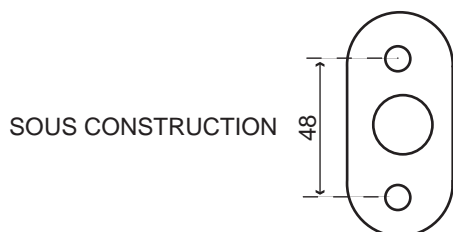

SAINT ÉMILION OVALE

Inox 304

Finition **INOX Brossé**

	Béquille/rosace ovale	IN103OV
	Rosace Cylindre	IN130
	Rosace Borgne	IN131
	Rosace Batteuse $\varnothing 20$	IN132
	Rosace à Clé	IN133
	Rosace Condamnation	IN134

Carré de 7 x120

Poignée sur rosace ovale avec ressort de rappel.
Vendue à la paire avec rosaces de béquilles

* Rosaces de fonction ovales en inox, finition brossée mat, vendues par paire.
Rosace clipsée sur la sous-construction en métal (vis fournies).