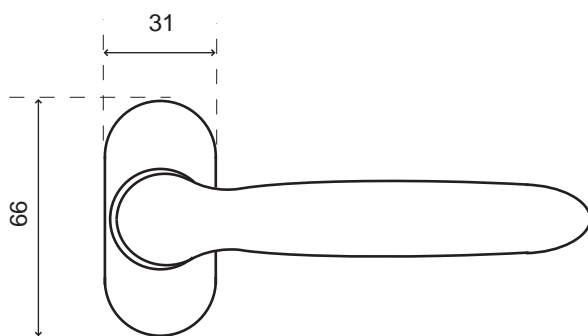

SAINT ÉMILION OVALE

Inox 304

Finition **INOX Brossé**

	Béquille/rosace ovale	IN103OV
	Rosace Cylindre	IN130
	Rosace Borgne	IN131
	Rosace Batteuse $\varnothing 20$	IN132
	Rosace à Clé	IN133
	Rosace Condamnation	IN134

Carré de 7 x120

Poignée sur rosace ovale avec ressort de rappel.
Vendue à la paire avec rosaces de béquilles

* Rosaces de fonction ovales en inox, finition brossée mat, vendues par paire.
Rosace clipsée sur la sous-construction en métal (vis fournies).