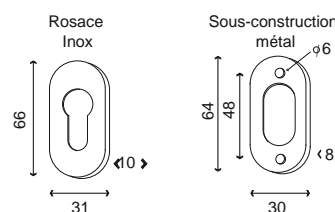

SAINT ÉMILION OVALE

Inox 304

Finition **INOX Brossé**

	Béquille/rosace ovale	IN103OV
	Rosace Cylindre	IN130
	Rosace Borgne	IN131
	Rosace Batteuse $\varnothing 20$	IN132
	Rosace à Clé	IN133
	Rosace Condamnation	IN134

Carré de 7 x120

Poignée sur rosace ovale avec ressort de rappel.
Vendue à la paire avec rosaces de béquilles

* Rosaces de fonction ovales en inox, finition brossée mat, vendues par paire.
Rosace clipsée sur la sous-construction en métal (vis fournies).