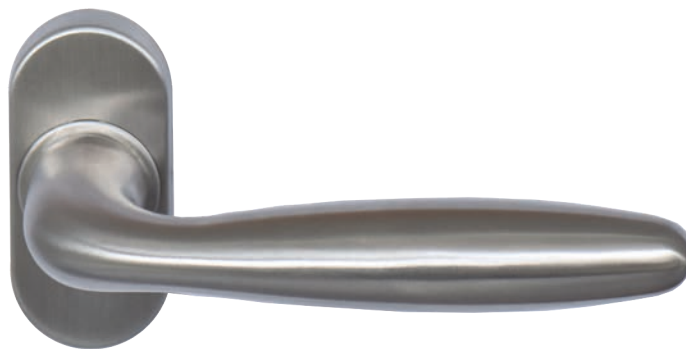

SAINT ÉMILION OVALE

Inox 304

Finition **INOX Brossé**

	Béquille/rosace ovale	IN103OV
	Rosace Cylindre	IN130
	Rosace Borgne	IN131
	Rosace Batteuse $\varnothing 20$	IN132
	Rosace à Clé	IN133
	Rosace Condamnation	IN134

Carré de 7 x120

Poignée sur rosace ovale avec ressort de rappel.
Vendue à la paire avec rosaces de béquilles

* Rosaces de fonction ovales en inox, finition brossée mat, vendues par paire.
Rosace clipsée sur la sous-construction en métal (vis fournies).