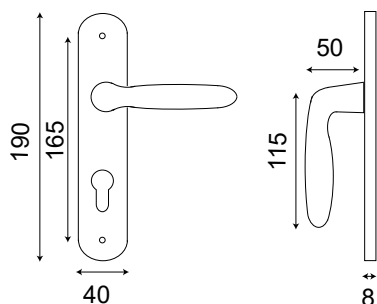

ST-ÉMILION PLAQUE

Aluminium Finition

Chrome
Perle

ST ÉMILION/plaque 165

BDC	Bec de cane	010821PM
○	Clé	010822PM
⊙	Cylindre	010823PM
⊙	Condamnation	010824PM

ST ÉMILION/plaque 195

BDC	Bec de cane	010821CP
○	Clé	010822CP
⊙	Cylindre <i>Sans ressort</i>	010823CP
⊙	Condamnation	010824CP

Ensemble palière DEMI-LUNE

⊙	Cylindre	010823PCP
BDC	Bec de cane	010821PCP

St Emilion 165
Assemblage par vis relieuses

St Emilion 195
Assemblage par vis sur piliers taraudés

Poignée réversible

Assemblage par vis
sur piliers taraudés

- Ensembles sur plaque moulée en zamak finition Chrome Perle
- Poignée sur petite plaque (entraxe 165mm) pour portes intérieures ou sur grande plaque (entraxe 195mm) avec ressort de rappel sur toutes les fonctions sauf sur grande plaque fonction cylindre
- Ensemble palière Demi Lune coordonné pour portes d'entrée
- Livrés avec carré de 7 et visserie pour portes de 40mm