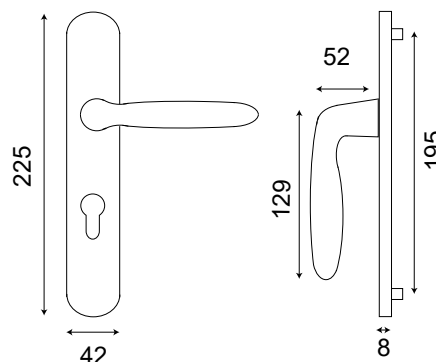

ST-ÉMILION PLAQUE

Aluminium Finition

Chrome
Perle

ST ÉMILION/plaque 165

BDC	Bec de cane	010821PM
○	Clé	010822PM
⊙	Cylindre	010823PM
⊙	Condamnation	010824PM

ST ÉMILION/plaque 195

BDC	Bec de cane	010821CP
○	Clé	010822CP
⊙	Cylindre <i>Sans ressort</i>	010823CP
⊙	Condamnation	010824CP

Ensemble palière DEMI-LUNE

⊙	Cylindre	010823PCP
BDC	Bec de cane	010821PCP

St Emilion 165
Assemblage par vis relieuses

St Emilion 195
Assemblage par vis sur piliers taraudés

Poignée réversible

Assemblage par vis
sur piliers taraudés

- Ensembles sur plaque moulée en zamak finition Chrome Perle
- Poignée sur petite plaque (entraxe 165mm) pour portes intérieures ou sur grande plaque (entraxe 195mm) avec ressort de rappel sur toutes les fonctions sauf sur grande plaque fonction cylindre
- Ensemble palière Demi Lune coordonné pour portes d'entrée
- Livrés avec carré de 7 et visserie pour portes de 40mm