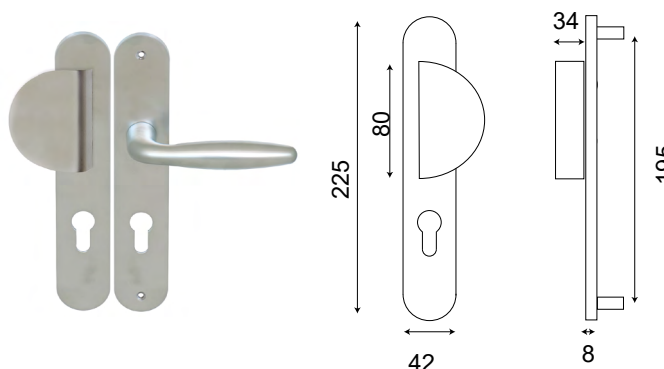

ST-ÉMILION PLAQUE

Aluminium Finition

Chrome
Perle

ST ÉMILION/plaque 165

BDC	Bec de cane	010821PM
○	Clé	010822PM
⊙	Cylindre	010823PM
⊙	Condamnation	010824PM

ST ÉMILION/plaque 195

BDC	Bec de cane	010821CP
○	Clé	010822CP
⊙	Cylindre <i>Sans ressort</i>	010823CP
⊙	Condamnation	010824CP

Ensemble palière DEMI-LUNE

⊙	Cylindre	010823PCP
BDC	Bec de cane	010821PCP

St Emilion 165
Assemblage par vis relieuses

St Emilion 195
Assemblage par vis sur piliers taraudés

Poignée réversible

Assemblage par vis
sur piliers taraudés

- Ensembles sur plaque moulée en zamak finition Chrome Perle
- Poignée sur petite plaque (entraxe 165mm) pour portes intérieures ou sur grande plaque (entraxe 195mm) avec ressort de rappel sur toutes les fonctions sauf sur grande plaque fonction cylindre
- Ensemble palière Demi Lune coordonné pour portes d'entrée
- Livrés avec carré de 7 et visserie pour portes de 40mm