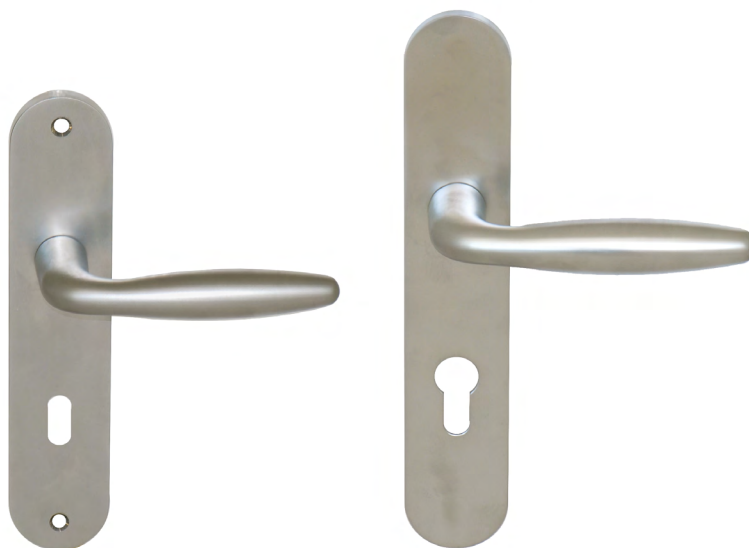

ST-ÉMILION PLAQUE

Aluminium Finition

Chrome
Perle

ST ÉMILION/plaque 165

BDC	Bec de cane	010821PM
○	Clé	010822PM
⊙	Cylindre	010823PM
⊙	Condamnation	010824PM

ST ÉMILION/plaque 195

BDC	Bec de cane	010821CP
○	Clé	010822CP
⊙	Cylindre <i>Sans ressort</i>	010823CP
⊙	Condamnation	010824CP

Ensemble palière DEMI-LUNE

⊙	Cylindre	010823PCP
BDC	Bec de cane	010821PCP

St Emilion 165
Assemblage par vis relieuses

St Emilion 195
Assemblage par vis sur piliers taraudés

Poignée réversible

Assemblage par vis
sur piliers taraudés

- Ensembles sur plaque moulée en zamak finition Chrome Perle
- Poignée sur petite plaque (entraxe 165mm) pour portes intérieures ou sur grande plaque (entraxe 195mm) avec ressort de rappel sur toutes les fonctions sauf sur grande plaque fonction cylindre
- Ensemble palière Demi Lune coordonné pour portes d'entrée
- Livrés avec carré de 7 et visserie pour portes de 40mm