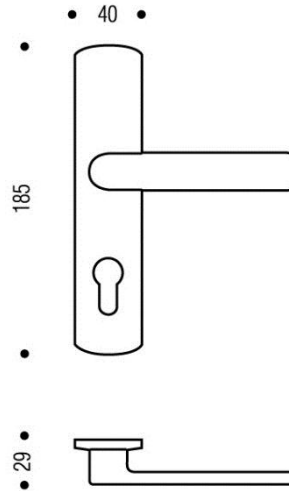

Fiche produit

Riv-Junior

Gamme :

- Version double béquille ou poignée de tirage côté extérieur
- Version petite plaque
- Perçages :
 - Bec de cane
 - Clé I
 - Clé L
 - Condamnation simple
 - Condamnation à voyant
- Finition :
 - Chrome miroir

Descriptif technique :

- Béquille en zamak
- Ensemble monobloc : béquille et plaque solidarisées
- Piliers taraudés intégrés et vis invisibles côté extérieur
- Carré de 7mm
- Vis de fixation M4 entraxe 165mm