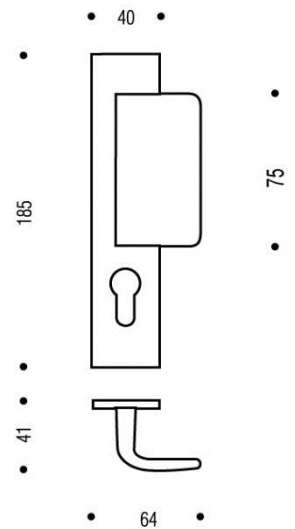

Fiche produit

Riv-Junior

Gamme :

- Version double béquille ou poignée de tirage côté extérieur
- Version petite plaque
- Perçages :
 - Bec de cane
 - Clé I
 - Clé L
 - Condamnation simple
 - Condamnation à voyant
- Finition :
 - Chrome miroir

Descriptif technique :

- Béquille en zamak
- Ensemble monobloc : béquille et plaque solidarisées
- Piliers taraudés intégrés et vis invisibles côté extérieur
- Carré de 7mm
- Vis de fixation M4 entraxe 165mm