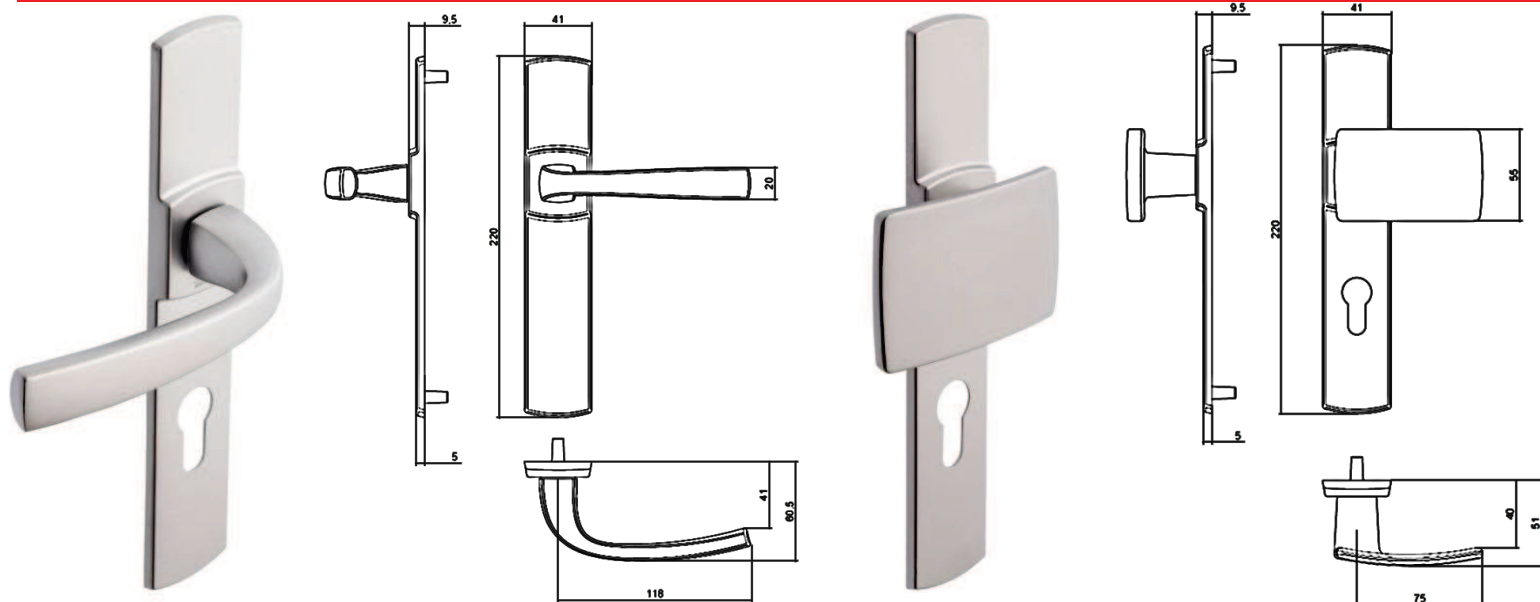

Muze grande plaque 4075/6391 525/4075/6391 (tirage)

Vachette®
ASSA ABLOY

Gamme :

Porte palière:

- Ref 4075/6391: Béquille double sur plaque clé I (cylindre européen)
- Ref 525/4075/6391: Béquille côté int. / poignée de tirage côté ext. – clé I (cylindre européen)

Finitions :

- Chrome velours
- Diamant noir
- Platine

Descriptif technique :

- Béquilles, poignée de tirage et plaque en zamak
- Ensemble monobloc : béquille et plaque solidarisées
- Piliers taraudés intégrés et vis invisibles côté extérieur
- Carré de 7mm
- Vis de fixation M4 entraxe 195mm
- Fabrication Française