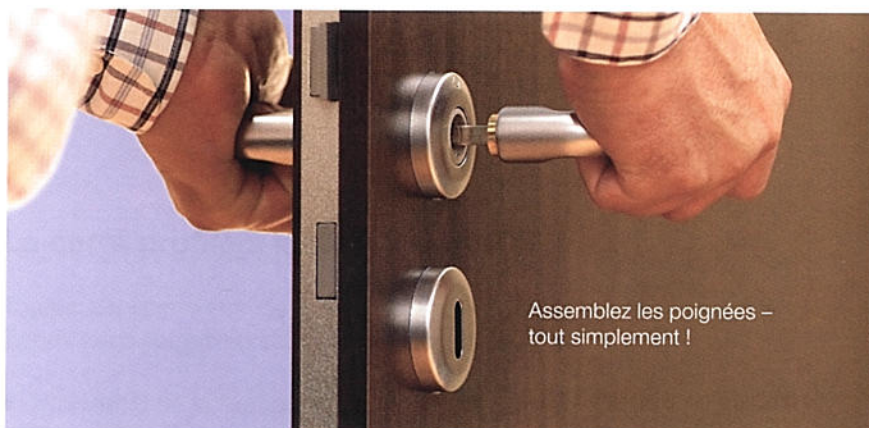

# Poignées pour portes intérieures

Montage de poignées  
en seulement 8 secondes !

## Le temps c'est de l'argent – Rapidité, simplicité et fiabilité : le nouveau carré à montage rapide de HOPPE.

Lors du montage traditionnel d'une poignée de porte, il faut passer par de nombreuses étapes qui demandent beaucoup de manipulations. Le montage est souvent compliqué et prend du temps. Plus rapide, plus simple et encore plus fiable : le nouveau **carré à montage rapide** de HOPPE. Grâce à cette technique innovante, les poignées de porte sont fixées durablement en un seul geste.

Au coeur de cette nouvelle technique se trouve un mécanisme de blocage développé par HOPPE, logé dans la béquille femelle. Le carré plein de la béquille mâle s'engage dans ce mécanisme qui le bloque durablement, sans laisser de jeu. Grâce au carré plein, la section complète du carré est utilisée pour un transfert maximum au moment de la torsion. Le carré à montage rapide de HOPPE est un assemblage axial des poignées, autoréglable, testé selon DIN EN 1906, adapté à différentes épaisseurs de porte (dans une plage définie).