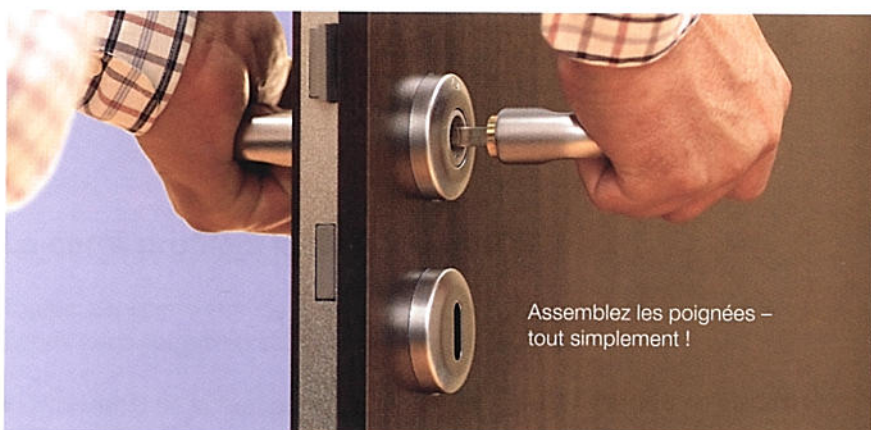

Poignées pour portes intérieures

Montage de poignées
en seulement 8 secondes !

Le temps c'est de l'argent – Rapidité, simplicité et fiabilité : le nouveau carré à montage rapide de HOPPE.

Lors du montage traditionnel d'une poignée de porte, il faut passer par de nombreuses étapes qui demandent beaucoup de manipulations. Le montage est souvent compliqué et prend du temps. Plus rapide, plus simple et encore plus fiable : le nouveau **carré à montage rapide** de HOPPE.

Grâce à cette technique innovante, les poignées de porte sont fixées durablement en un seul geste.

Au coeur de cette nouvelle technique se trouve un mécanisme de blocage développé par HOPPE, logé dans la béquille femelle. Le carré plein de la béquille mâle s'engage dans ce mécanisme qui le bloque durablement, sans laisser de jeu. Grâce au carré plein, la section complète du carré est utilisée pour un transfert maximum au moment de la torsion. Le carré à montage rapide de HOPPE est un assemblage axial des poignées, autoréglable, testé selon DIN EN 1906, adapté à différentes épaisseurs de porte (dans une plage définie).

Les avantages :

- Plus rapide, plus simple et encore plus fiable :
 - Fixation très rapide de la poignée de porte :
Economie de temps de 75%
 - Plus de vis pointeau
 - Plus de filetage pour la vis pointeau
 - Pas d'ajustement axial du carré lors du vissage avec la poignée femelle
 - Tout desserrage éventuel de la vis pointeau est exclu
- Mécanisme de serrage intégré dans la béquille femelle
 - Pas d'outil pour le montage
 - Assemblage sans jeu des poignées de porte
 - Fixation durable des poignées de porte
- Utilisation du carré plein
 - Utilisation de la section complète du carré pour un transfert maximal du couple
- Fixation axiale de la poignée de porte autoréglable, contrôlée selon DIN EN 1906
 - Utilisation pour différentes épaisseurs de porte (dans une plage définie)
- Démontage facile et rapide des poignées de porte
 - A l'aide de la clé coudée jointe ou d'un tournevis