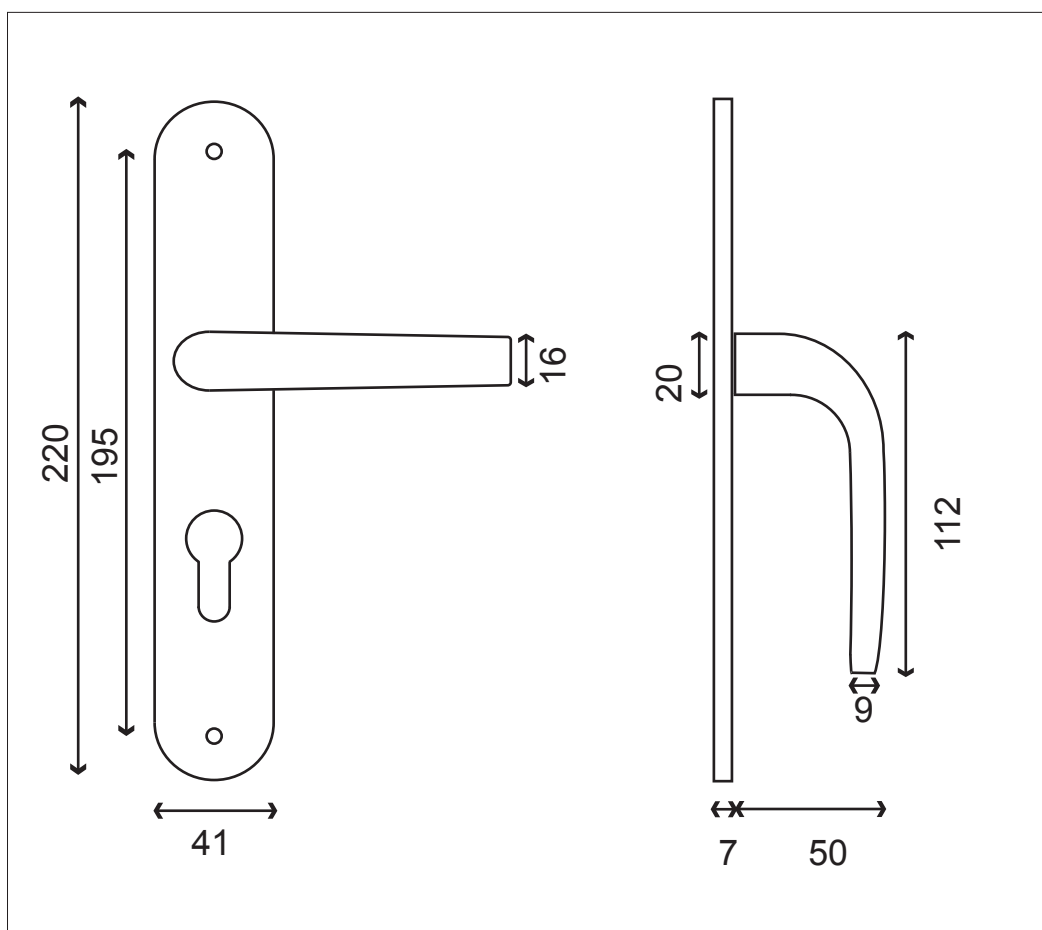

LISBONNE 195

Aluminium

Finitions **Argent** AR

Poignée/plaque 195

BDC	Bec de cane	010281 AR
○	Clé	010282 AR
⌋	Cylindre	010283 AR
⊕○	Condamnation	010284 AR

Béquille sur plaque emboutie ea.195, sans ressort de rappel.

Carré de 7 et visserie fournis pour portes de 40mm d'épaisseur
Ne convient pas aux portes d'entrée

26.06.17