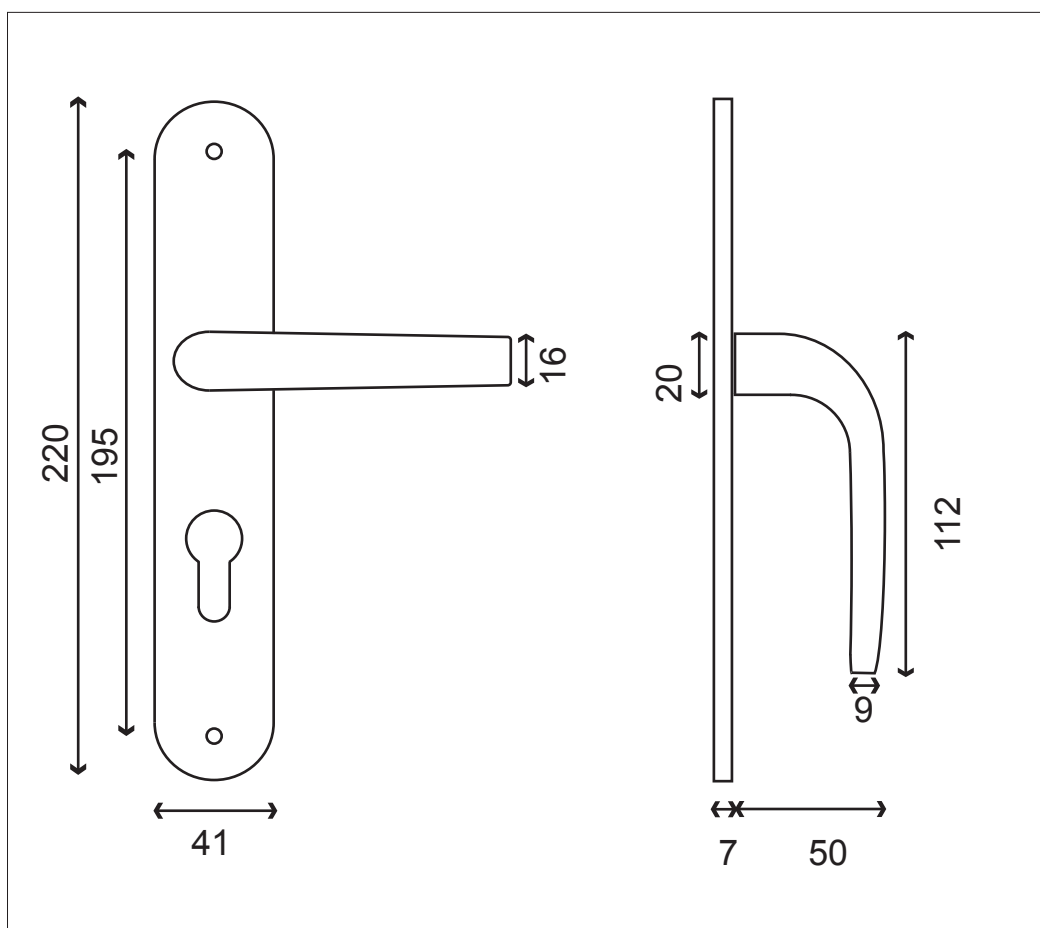

LISBONNE 195

Aluminium

Finitions **Argent** AR

Poignée/plaque 195

BDC	Bec de cane	010281 AR
○	Clé	010282 AR
⌋	Cylindre	010283 AR
⊗○	Condamnation	010284 AR

Béquille sur plaque emboutie ea.195, sans ressort de rappel.

Carré de 7 et visserie fournis pour portes de 40mm d'épaisseur
Ne convient pas aux portes d'entrée

26.06.17