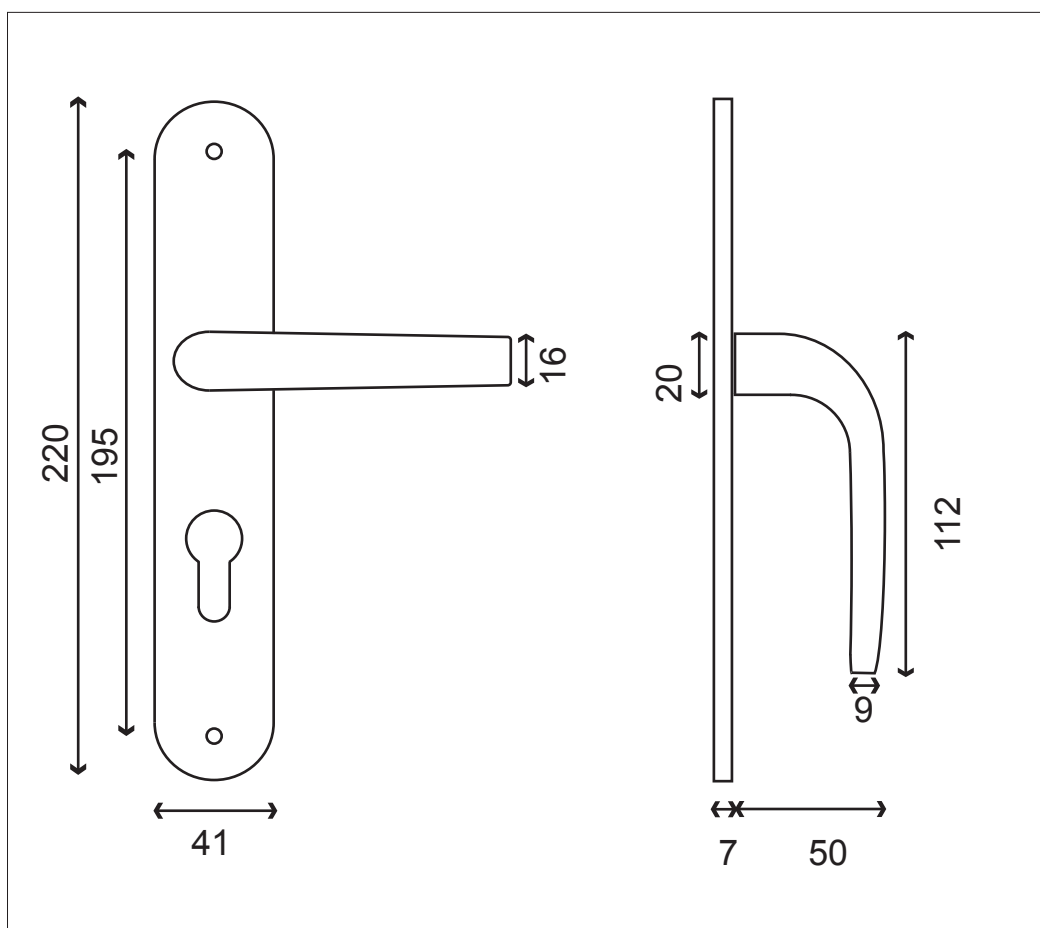

## Poignée/plaque 195

BDC	Bec de cane	010281 AR
○	Clé	010282 AR
⊙	Cylindre	010283 AR
⊕○	Condamnation	010284 AR

Béquille sur plaque emboutie ea.195, sans ressort de rappel.

Carré de 7 et visserie fournis pour portes de 40mm d'épaisseur  
Ne convient pas aux portes d'entrée