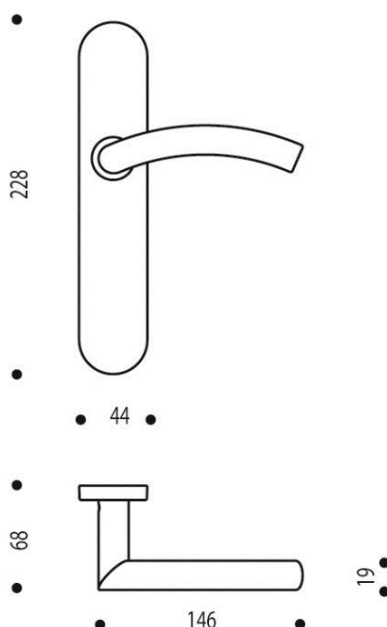

# Fiche produit Linux 494

Vachette®  
ASSA ABLOY

## Gamme :

- Version double béquille
- Version grande plaque
- Perçages :
  - Bec de cane
  - Clé I
  - Clé L
  - Condamnation simple
  - Condamnation à voyant
  - SGN2
- Finition :
  - Inox brossé

## Descriptif technique :

- Béquille en acier inoxydable
- Ensemble monobloc : béquille et plaque solidarisées
- Sous plaque en acier
- Ressort de rappel intégré
- Fixations invisibles des deux côtés
- Carré de 7mm
- Vis de fixation M4 relieuses entraxe 195mm