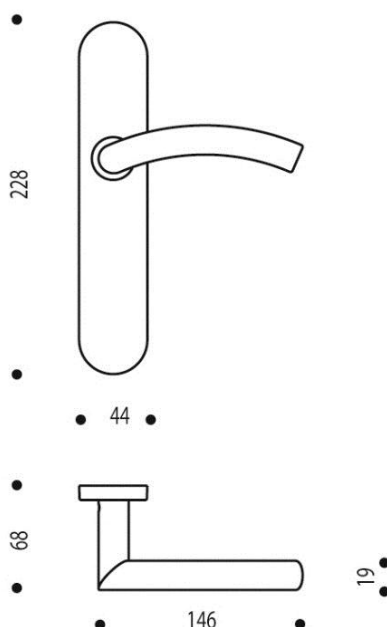

### Gamme :

- Version double béquille
- Version grande plaque
- Perçages :
  - Bec de cane
  - Clé I
  - Clé L
  - Condamnation simple
  - Condamnation à voyant
  - SGN2
- Finition :
  - Inox brossé

### Descriptif technique :

- Béquille en acier inoxydable
- Ensemble monobloc : béquille et plaque solidarisées
- Sous plaque en acier
- Ressort de rappel intégré
- Fixations invisibles des deux côtés
- Carré de 7mm
- Vis de fixation M4 relieuses entraxe 195mm