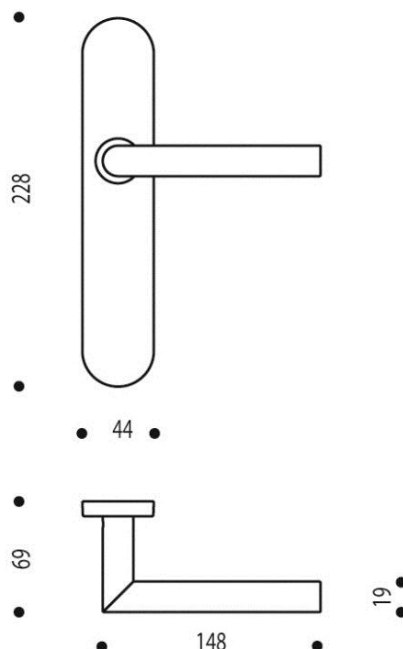

Fiche produit Linux 493

Vachette®
ASSA ABLOY

Gamme :

- Version double béquille
- Version grande plaque
- Perçages :
 - Bec de cane
 - Clé I
 - Clé L
 - Condamnation simple
 - Condamnation à voyant
 - SGN2
- Finition :
 - Inox brossé

Descriptif technique :

- Béquille en acier inoxydable
- Ensemble monobloc : béquille et plaque solidarisées
- Sous plaque en acier
- Ressort de rappel intégré
- Fixations invisibles des deux côtés
- Carré de 7mm
- Vis de fixation M4 relieuses entraxe 195mm