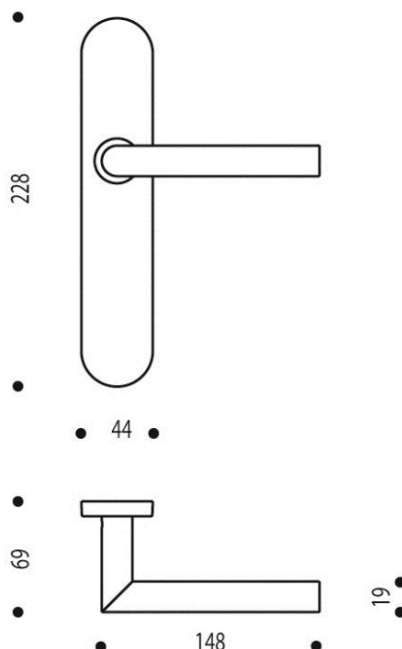

Fiche produit

Linux 493

Vachette®
ASSA ABLOY

Gamme :

- Version double béquille
- Version grande plaque
- Perçages :
 - Bec de cane
 - Clé I
 - Clé L
 - Condamnation simple
 - Condamnation à voyant
 - SGN2
- Finition :
 - Inox brossé

Descriptif technique :

- Béquille en acier inoxydable
- Ensemble monobloc : béquille et plaque solidarisées
- Sous plaque en acier
- Ressort de rappel intégré
- Fixations invisibles des deux côtés
- Carré de 7mm
- Vis de fixation M4 relieuses entraxe 195mm