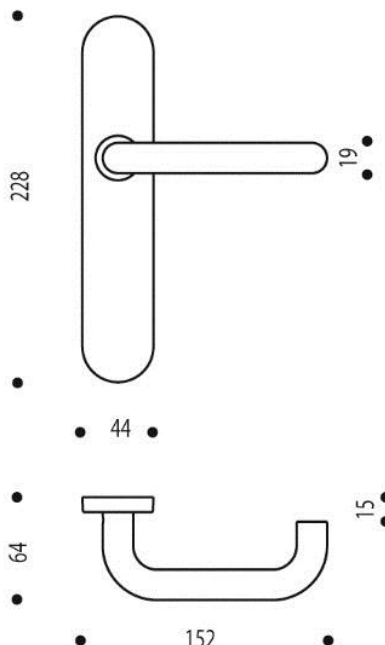

Fiche produit Linux 492

Vachette®
ASSA ABLOY

Gamme :

- Version double béquille
- Version grande plaque
- Perçages :
 - Bec de cane
 - Clé I
 - Clé L
 - Condamnation simple
 - Condamnation à voyant
 - SGN2
- Finition :
 - Inox brossé

Descriptif technique :

- Béquille en acier inoxydable
- Ensemble monobloc : béquille et plaque solidarisées
- Sous plaque en acier
- Ressort de rappel intégré
- Fixations invisibles des deux côtés
- Carré de 7mm
- Vis de fixation M4 relieuses entraxe 195mm