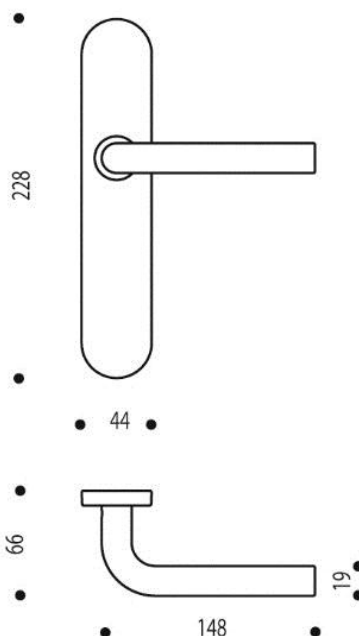

Fiche produit Linux 491

Vachette®
ASSA ABLOY

Gamme :

- Version double béquille
- Version grande plaque
- Perçages :
 - Bec de cane
 - Clé I
 - Clé L
 - Condamnation simple
 - Condamnation à voyant
 - SGN2
- Finition :
 - Inox brossé

Descriptif technique :

- Béquille en acier inoxydable
- Ensemble monobloc : béquille et plaque solidarisées
- Sous plaque en acier
- Ressort de rappel intégré
- Fixations invisibles des deux côtés
- Carré de 7mm
- Vis de fixation M4 relieuses entraxe 195mm