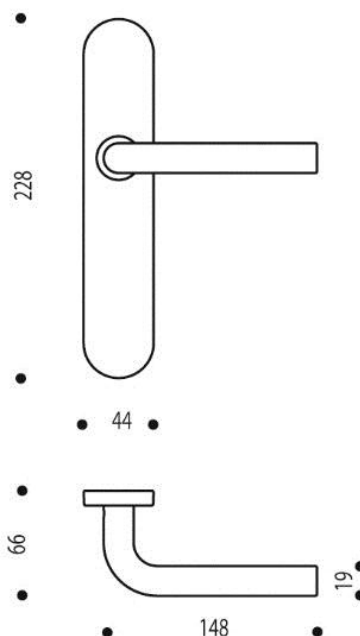

Fiche produit Linux 491

Vachette®
ASSA ABLOY

Gamme :

- Version double béquille
- Version grande plaque
- Perçages :
 - Bec de cane
 - Clé I
 - Clé L
 - Condamnation simple
 - Condamnation à voyant
 - SGN2
- Finition :
 - Inox brossé

Descriptif technique :

- Béquille en acier inoxydable
- Ensemble monobloc : béquille et plaque solidarisées
- Sous plaque en acier
- Ressort de rappel intégré
- Fixations invisibles des deux côtés
- Carré de 7mm
- Vis de fixation M4 relieuses entraxe 195mm