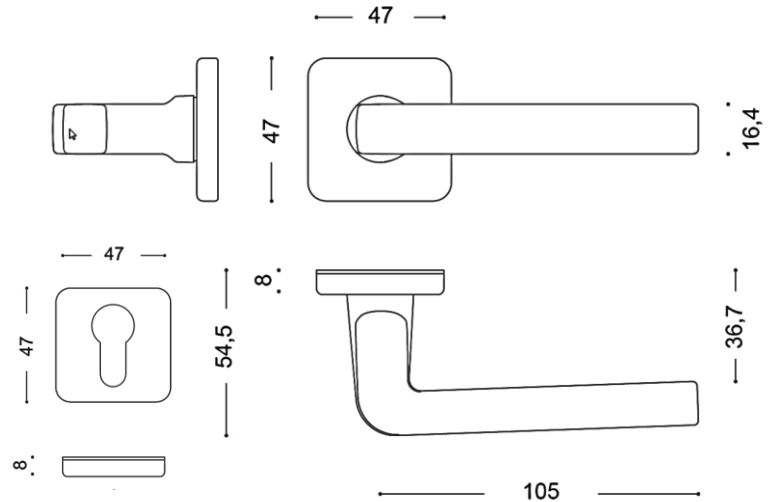

Fiche produit Kosmo

Vachette®
ASSA ABLOY

Gamme :

- Version béquille sur rosace
- Perçages :
 - Aveugle
 - Bec de cane
 - Clé I
 - Clé L
 - Condamnation simple
 - Condamnation à voyant
 - Protection cylindre
- Finitions :
 - Anodisé argent
 - Anodinox

Descriptif technique :

- Béquille en aluminium
- Pack complet: béquille double + rosaces de béquille + rosaces de fonction
- Sous-rosace en polyamide chargé en fibre de verre
- Fixation invisible
- Carré de 7mm
- Vis de fixation pré-montées