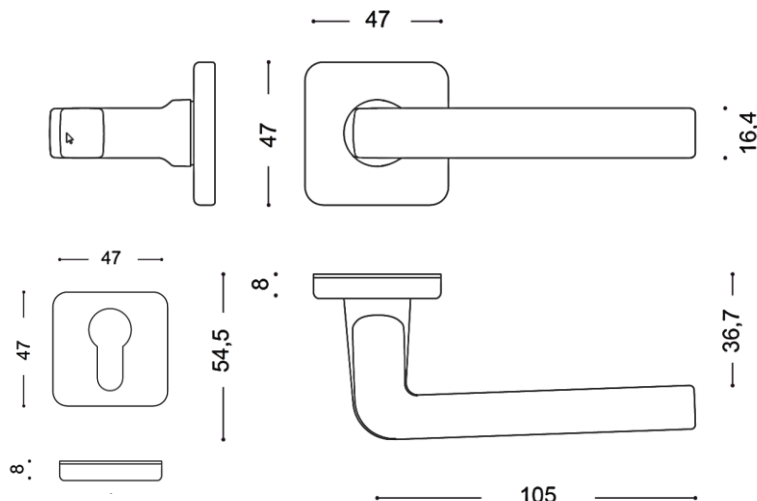

Fiche produit Kosmo

Vachette®
ASSA ABLOY

Gamme :

- Version béquille sur rosace
- Perçages :
 - Aveugle
 - Bec de cane
 - Clé I
 - Clé L
 - Condamnation simple
 - Condamnation à voyant
 - Protection cylindre
- Finitions :
 - Anodisé argent
 - Anodinox

Descriptif technique :

- Béquille en aluminium
- Pack complet: béquille double + rosaces de béquille + rosaces de fonction
- Sous-rosace en polyamide chargé en fibre de verre
- Fixation invisible
- Carré de 7mm
- Vis de fixation pré-montées