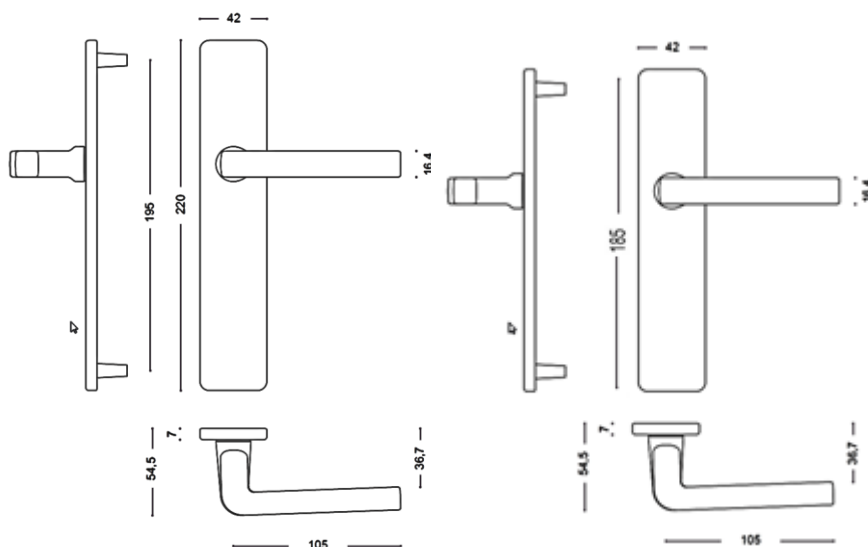

Fiche produit Kosmo

Vachette®
ASSA ABLOY

TRENOIS
DECAMPS

Gamme :

- Version double béquille ou poignée de tirage côté extérieur
- Version grande ou petite plaque à coins carrés
- Perçages :
 - Bec de cane
 - Clé I
 - Clé L
 - Condamnation simple
 - Condamnation à voyant
 - SGN2
- Finitions :
 - Anodisé argent
 - Anodinox

Descriptif technique :

- Béquille en aluminium
- Ensemble monobloc : béquille et plaque solidarisées
- Plaque renforcée avec sous-plaque en polyamide chargé à 60% en fibre de verre
- Piliers taraudés intégrés et vis invisibles côté extérieur
- Carré de 7mm
- Vis de fixation M4 entraxe 195mm ou 165mm