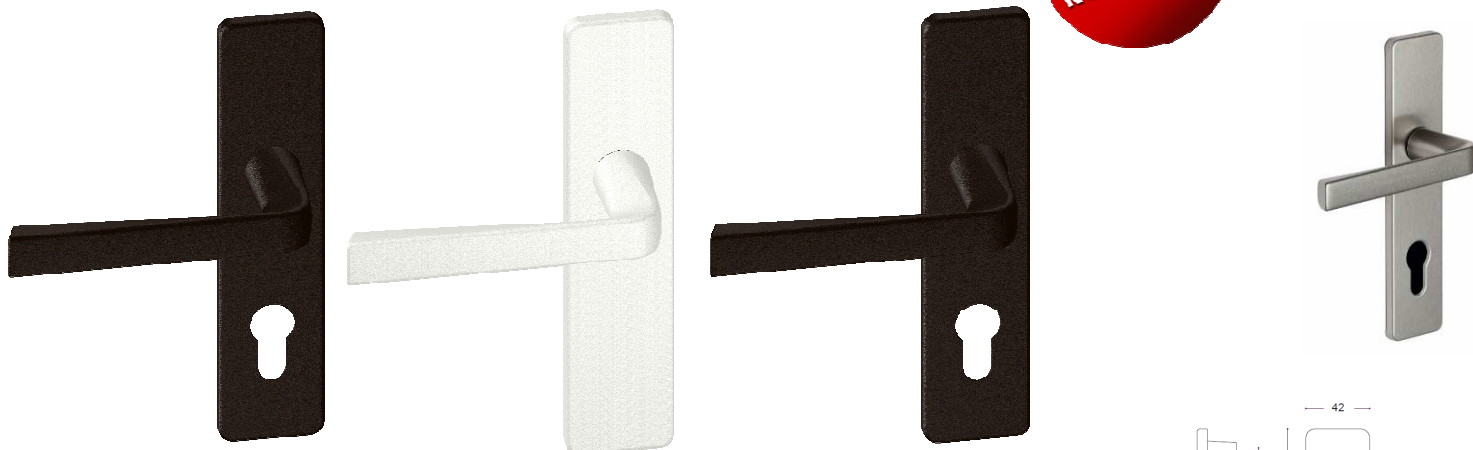

# Fiche produit Kaza

Vachette®  
ASSA ABLOY

## Ensemble sur petite plaque

### Gamme :

- Version double béquille ou poignée de tirage côté extérieur
- Version grande ou petite plaque à coins carrés
- Perçages :
  - Clé I
  - Clé L
  - Condamnation simple
  - Condamnation à voyant
  - Bec de cane
  - SGN2

### Descriptif technique :

- Béquille en aluminium
- Ensemble monobloc : béquille et plaque solidarisées
- Plaque renforcée avec sous-plaque en polyamide chargé à 60% en fibre de verre
- Piliers taraudés intégrés et vis invisibles côté extérieur
- Carré de 7mm
- Vis de fixation M4 entraxe 165mm