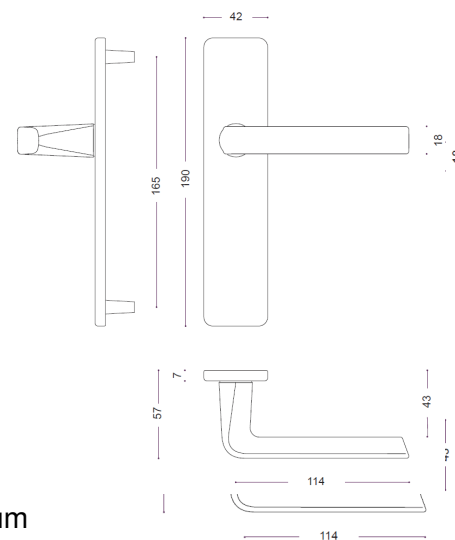

## Ensemble sur petite plaque

### Gamme :

- Version double béquille ou poignée de tirage côté extérieur
- Version grande ou petite plaque à coins carrés
- Perçages :
  - Clé I
  - Clé L
  - Condamnation simple
  - Condamnation à voyant
  - Bec de cane
  - SGN2

### Descriptif technique :

- Béquille en aluminium
- Ensemble monobloc : béquille et plaque solidarisées
- Plaque renforcée avec sous-plaque en polyamide chargé à 60% en fibre de verre
- Piliers taraudés intégrés et vis invisibles côté extérieur
- Carré de 7mm
- Vis de fixation M4 entraxe 165mm