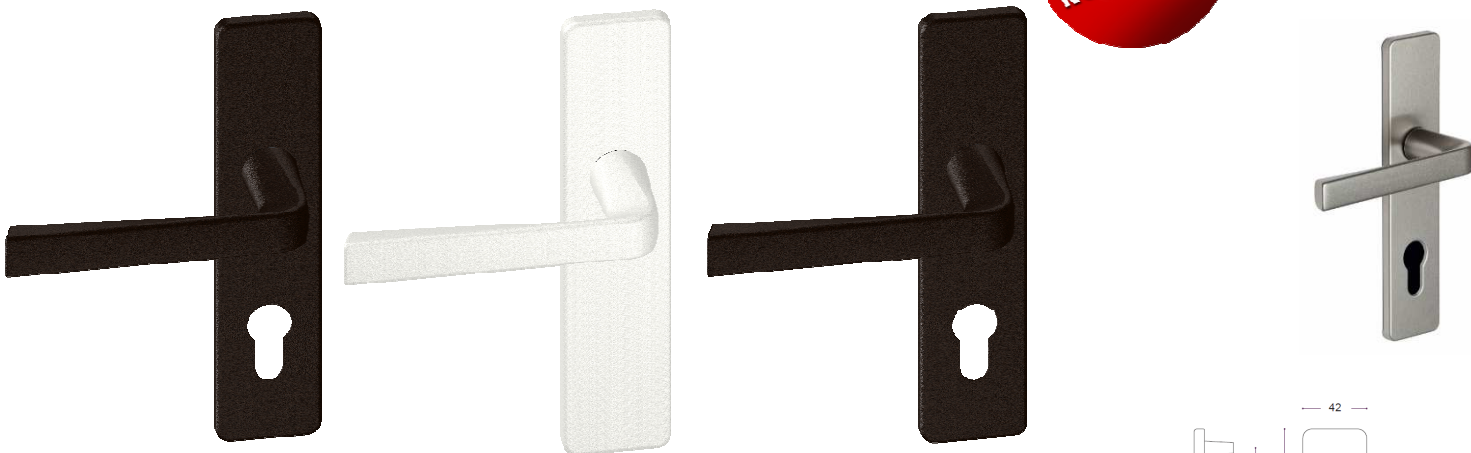

### Ensemble sur petite plaque

#### Gamme :

- Version double béquille ou poignée de tirage côté extérieur
- Version grande ou petite plaque à coins carrés
- Perçages :
  - Clé I
  - Clé L
  - Condamnation simple
  - Condamnation à voyant
  - Bec de cane
  - SGN2

#### Descriptif technique :

- Béquille en aluminium
- Ensemble monobloc : béquille et plaque solidarisées
- Plaque renforcée avec sous-plaque en polyamide chargé à 60% en fibre de verre
- Piliers taraudés intégrés et vis invisibles côté extérieur
- Carré de 7mm
- Vis de fixation M4 entraxe 165mm