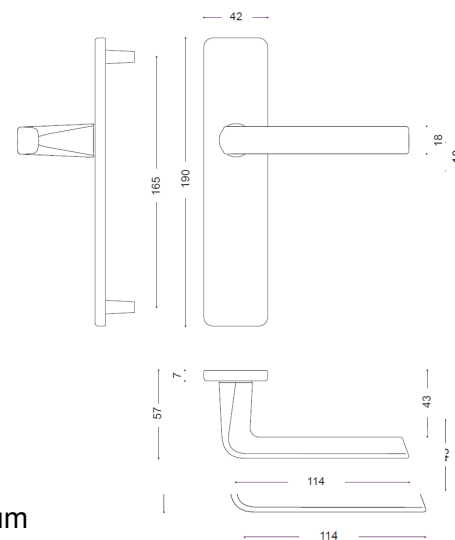

#### Gamme :

- Version double béquille ou poignée de tirage côté extérieur
- Version grande ou petite plaque à coins carrés
- Perçages :
  - Clé I
  - Clé L
  - Condamnation simple
  - Condamnation à voyant
  - Bec de cane
  - SGN2

#### Descriptif technique :

- Béquille en aluminium
- Ensemble monobloc : béquille et plaque solidarisées
- Plaque renforcée avec sous-plaque en polyamide chargé à 60% en fibre de verre
- Piliers taraudés intégrés et vis invisibles côté extérieur
- Carré de 7mm
- Vis de fixation M4 entraxe 165mm