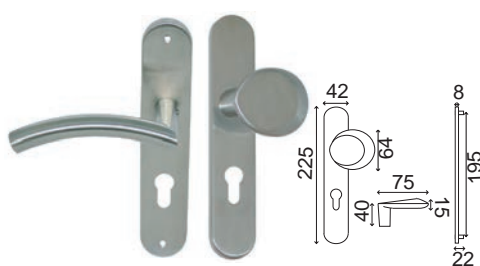

GRAVES PLAQUE

Inox 304

Finition **INOX Brossé**

Poignée/plaque 195		
BDC	Bec de cane	IN251NEW
	Clé	IN252NEW
	Cylindre	IN253NEW
	Condamnation	IN254NEW

Ensemble Palière DEMI LUNE GRAVES		
BDC	Bec de cane	IN287B-251
	Cylindre	IN287CI-253

Ensemble Palière AMANDE GRAVES		
BDC	Bec de cane	IN235B-251
	Cylindre	IN235CI-253

Ensemble Palière BOULE GRAVES		
BDC	Bec de cane	IN286B-251
	Cylindre	IN286CI-253

Ensemble Palière BOUTON GRAVES		
BDC	Bec de cane	IN236B-251
	Cylindre	IN236CI-253

Assemblage par vis sur piliers taraudés

Ensemble palière BOUTON GRAVES

Ressort de rappel sur plaque.
Vis invisibles grâce à une sous-construction
Carré de 7 et visserie fournis pour portes de 40mm d'épaisseur

Ensemble palière DEMI-LUNE GRAVES
Poignée réversible

Ensemble palière AMANDE GRAVES

Ensemble palière BOULE GRAVES