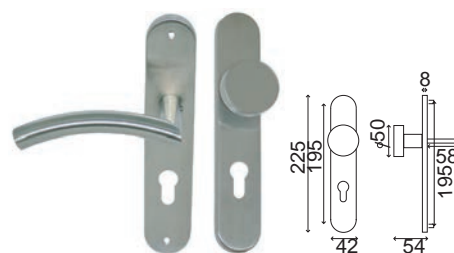

GRAVES PLAQUE

Inox 304

Finition **INOX Brossé**

Poignée/plaque 195		
BDC	Bec de cane	IN251NEW
	Clé	IN252NEW
	Cylindre	IN253NEW
	Condamnation	IN254NEW

Ensemble Palière DEMI LUNE GRAVES		
BDC	Bec de cane	IN287B-251
	Cylindre	IN287CI-253

Ensemble Palière AMANDE GRAVES		
BDC	Bec de cane	IN235B-251
	Cylindre	IN235CI-253

Ensemble Palière BOULE GRAVES		
BDC	Bec de cane	IN286B-251
	Cylindre	IN286CI-253

Ensemble Palière BOUTON GRAVES		
BDC	Bec de cane	IN236B-251
	Cylindre	IN236CI-253

Assemblage par vis sur piliers taraudés

Ensemble palière BOUTON GRAVES

Ressort de rappel sur plaque.
Vis invisibles grâce à une sous-construction
Carré de 7 et visserie fournis pour portes de 40mm d'épaisseur

Ensemble palière DEMI-LUNE GRAVES
Poignée réversible

Ensemble palière AMANDE GRAVES

Ensemble palière BOULE GRAVES