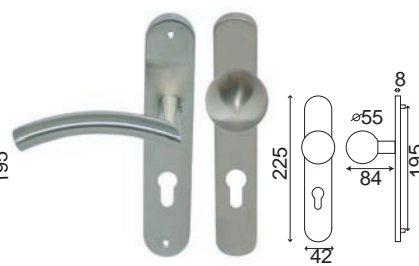

GRAVES PLAQUE

Inox 304

Finition **INOX Brossé**

Poignée/plaque 195		
BDC	Bec de cane	IN251NEW
	Clé	IN252NEW
	Cylindre	IN253NEW
	Condamnation	IN254NEW

Ensemble Palière DEMI LUNE GRAVES		
BDC	Bec de cane	IN287B-251
	Cylindre	IN287CI-253

Ensemble Palière AMANDE GRAVES		
BDC	Bec de cane	IN235B-251
	Cylindre	IN235CI-253

Ensemble Palière BOULE GRAVES		
BDC	Bec de cane	IN286B-251
	Cylindre	IN286CI-253

Ensemble Palière BOUTON GRAVES		
BDC	Bec de cane	IN236B-251
	Cylindre	IN236CI-253

Assemblage par vis sur piliers taraudés

Ensemble palière BOUTON GRAVES

Ressort de rappel sur plaque.
Vis invisibles grâce à une sous-construction
Carré de 7 et visserie fournis pour portes de 40mm d'épaisseur

Ensemble palière DEMI-LUNE GRAVES
Poignée réversible

Ensemble palière AMANDE GRAVES

Ensemble palière BOULE GRAVES