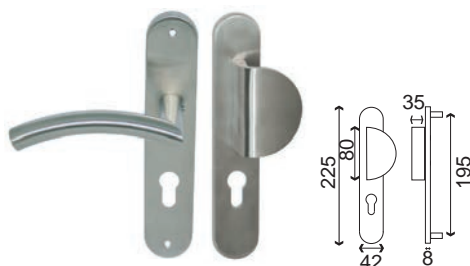

GRAVES PLAQUE

Inox 304

Finition **INOX Brossé**

Poignée/plaque 195		
BDC	Bec de cane	IN251NEW
	Clé	IN252NEW
	Cylindre	IN253NEW
	Condamnation	IN254NEW

Ensemble Palière DEMI LUNE GRAVES		
BDC	Bec de cane	IN287B-251
	Cylindre	IN287CI-253

Ensemble Palière AMANDE GRAVES		
BDC	Bec de cane	IN235B-251
	Cylindre	IN235CI-253

Ensemble Palière BOULE GRAVES		
BDC	Bec de cane	IN286B-251
	Cylindre	IN286CI-253

Ensemble Palière BOUTON GRAVES		
BDC	Bec de cane	IN236B-251
	Cylindre	IN236CI-253

Assemblage par vis sur piliers taraudés

Ensemble palière BOUTON GRAVES

Ressort de rappel sur plaque.
Vis invisibles grâce à une sous-construction
Carré de 7 et visserie fournis pour portes de 40mm d'épaisseur

Ensemble palière DEMI-LUNE GRAVES
Poignée réversible

Ensemble palière AMANDE GRAVES

Ensemble palière BOULE GRAVES