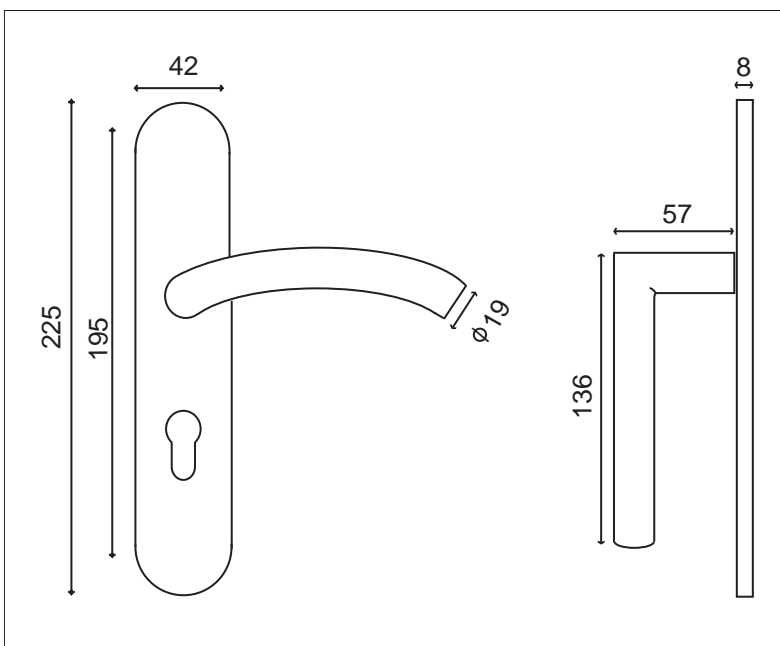

GRAVES PLAQUE

Inox 304

Finition **INOX Brossé**

Poignée/plaque 195		
BDC	Bec de cane	IN251NEW
	Clé	IN252NEW
	Cylindre	IN253NEW
	Condamnation	IN254NEW

Ensemble Palière DEMI LUNE GRAVES		
BDC	Bec de cane	IN287B-251
	Cylindre	IN287CI-253

Ensemble Palière AMANDE GRAVES		
BDC	Bec de cane	IN235B-251
	Cylindre	IN235CI-253

Ensemble Palière BOULE GRAVES		
BDC	Bec de cane	IN286B-251
	Cylindre	IN286CI-253

Ensemble Palière BOUTON GRAVES		
BDC	Bec de cane	IN236B-251
	Cylindre	IN236CI-253

Assemblage par vis sur piliers taraudés

Ensemble palière BOUTON GRAVES

Ressort de rappel sur plaque.
Vis invisibles grâce à une sous-construction
Carré de 7 et visserie fournis pour portes de 40mm d'épaisseur