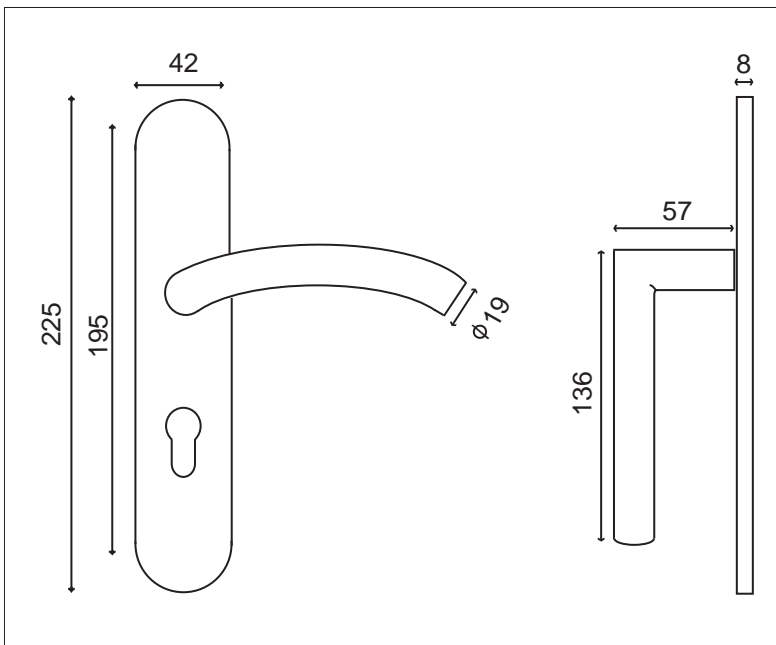

GRAVES PLAQUE

Inox 304

Finition **INOX Brossé**

Poignée/plaque 195		
BDC	Bec de cane	IN251NEW
	Clé	IN252NEW
	Cylindre	IN253NEW
	Condamnation	IN254NEW

Ensemble Palière DEMI LUNE GRAVES		
BDC	Bec de cane	IN287B-251
	Cylindre	IN287CI-253

Ensemble Palière AMANDE GRAVES		
BDC	Bec de cane	IN235B-251
	Cylindre	IN235CI-253

Ensemble Palière BOULE GRAVES		
BDC	Bec de cane	IN286B-251
	Cylindre	IN286CI-253

Ensemble Palière BOUTON GRAVES		
BDC	Bec de cane	IN236B-251
	Cylindre	IN236CI-253

Assemblage par vis sur piliers taraudés

Ensemble palière
BOUTON GRAVES

Ressort de rappel sur plaque.
Vis invisibles grâce à une sous-construction
Carré de 7 et visserie fournis pour portes de 40mm d'épaisseur