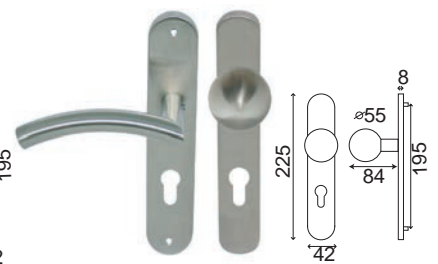

GRAVES PLAQUE

Inox 304

Finition **INOX Brossé**

Poignée/plaque 195		
BDC	Bec de cane	IN251NEW
	Clé	IN252NEW
	Cylindre	IN253NEW
	Condamnation	IN254NEW

Ensemble Palière DEMI LUNE GRAVES		
BDC	Bec de cane	IN287B-251
	Cylindre	IN287CI-253

Ensemble Palière AMANDE GRAVES		
BDC	Bec de cane	IN235B-251
	Cylindre	IN235CI-253

Ensemble Palière BOULE GRAVES		
BDC	Bec de cane	IN286B-251
	Cylindre	IN286CI-253

Ensemble Palière BOUTON GRAVES		
BDC	Bec de cane	IN236B-251
	Cylindre	IN236CI-253

Assemblage par vis sur piliers taraudés

Ensemble palière
BOUTON GRAVES

Ressort de rappel sur plaque.
Vis invisibles grâce à une sous-construction
Carré de 7 et visserie fournis pour portes de 40mm d'épaisseur

Ensemble palière
DEMI-LUNE GRAVES
Poignée réversible

Ensemble palière
AMANDE GRAVES

Ensemble palière
BOULE GRAVES