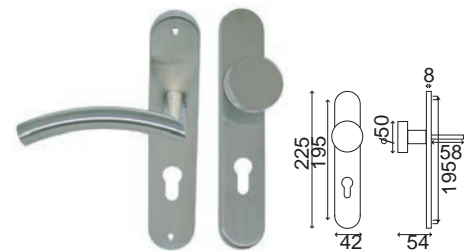

GRAVES PLAQUE

Inox 304

Finition **INOX Brossé**

Poignée/plaque 195		
BDC	Bec de cane	IN251NEW
	Clé	IN252NEW
	Cylindre	IN253NEW
	Condamnation	IN254NEW

Ensemble Palière DEMI LUNE GRAVES		
BDC	Bec de cane	IN287B-251
	Cylindre	IN287CI-253

Ensemble Palière AMANDE GRAVES		
BDC	Bec de cane	IN235B-251
	Cylindre	IN235CI-253

Ensemble Palière BOULE GRAVES		
BDC	Bec de cane	IN286B-251
	Cylindre	IN286CI-253

Ensemble Palière BOUTON GRAVES		
BDC	Bec de cane	IN236B-251
	Cylindre	IN236CI-253

Assemblage par vis sur piliers taraudés

Ensemble palière
BOUTON GRAVES

Ressort de rappel sur plaque.
Vis invisibles grâce à une sous-construction
Carré de 7 et visserie fournis pour portes de 40mm d'épaisseur

Ensemble palière
DEMI-LUNE GRAVES
Poignée réversible

Ensemble palière
AMANDE GRAVES

Ensemble palière
BOULE GRAVES