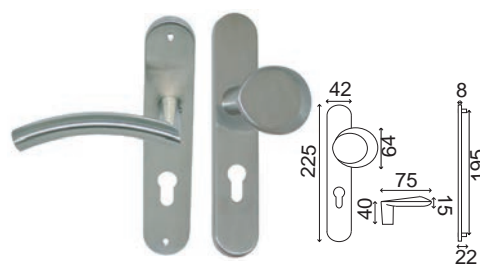

GRAVES PLAQUE

Inox 304

Finition **INOX Brossé**

Poignée/plaque 195		
BDC	Bec de cane	IN251NEW
	Clé	IN252NEW
	Cylindre	IN253NEW
	Condamnation	IN254NEW

Ensemble Palière DEMI LUNE GRAVES		
BDC	Bec de cane	IN287B-251
	Cylindre	IN287CI-253

Ensemble Palière AMANDE GRAVES		
BDC	Bec de cane	IN235B-251
	Cylindre	IN235CI-253

Ensemble Palière BOULE GRAVES		
BDC	Bec de cane	IN286B-251
	Cylindre	IN286CI-253

Ensemble Palière BOUTON GRAVES		
BDC	Bec de cane	IN236B-251
	Cylindre	IN236CI-253

Assemblage par vis sur piliers taraudés

Ensemble palière
BOUTON GRAVES

Ressort de rappel sur plaque.
Vis invisibles grâce à une sous-construction
Carré de 7 et visserie fournis pour portes de 40mm d'épaisseur

Ensemble palière
DEMI-LUNE GRAVES
Poignée réversible

Ensemble palière
AMANDE GRAVES

Ensemble palière
BOULE GRAVES