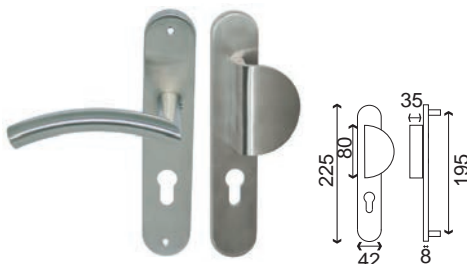

GRAVES PLAQUE

Inox 304

Finition **INOX Brossé**

Poignée/plaque 195		
BDC	Bec de cane	IN251NEW
	Clé	IN252NEW
	Cylindre	IN253NEW
	Condamnation	IN254NEW

Ensemble Palière DEMI LUNE GRAVES		
BDC	Bec de cane	IN287B-251
	Cylindre	IN287CI-253

Ensemble Palière AMANDE GRAVES		
BDC	Bec de cane	IN235B-251
	Cylindre	IN235CI-253

Ensemble Palière BOULE GRAVES		
BDC	Bec de cane	IN286B-251
	Cylindre	IN286CI-253

Ensemble Palière BOUTON GRAVES		
BDC	Bec de cane	IN236B-251
	Cylindre	IN236CI-253

Assemblage par vis sur piliers taraudés

Ensemble palière
BOUTON GRAVES

Ressort de rappel sur plaque.
Vis invisibles grâce à une sous-construction
Carré de 7 et visserie fournis pour portes de 40mm d'épaisseur

Ensemble palière
DEMI-LUNE GRAVES
Poignée réversible

Ensemble palière
AMANDE GRAVES

Ensemble palière
BOULE GRAVES