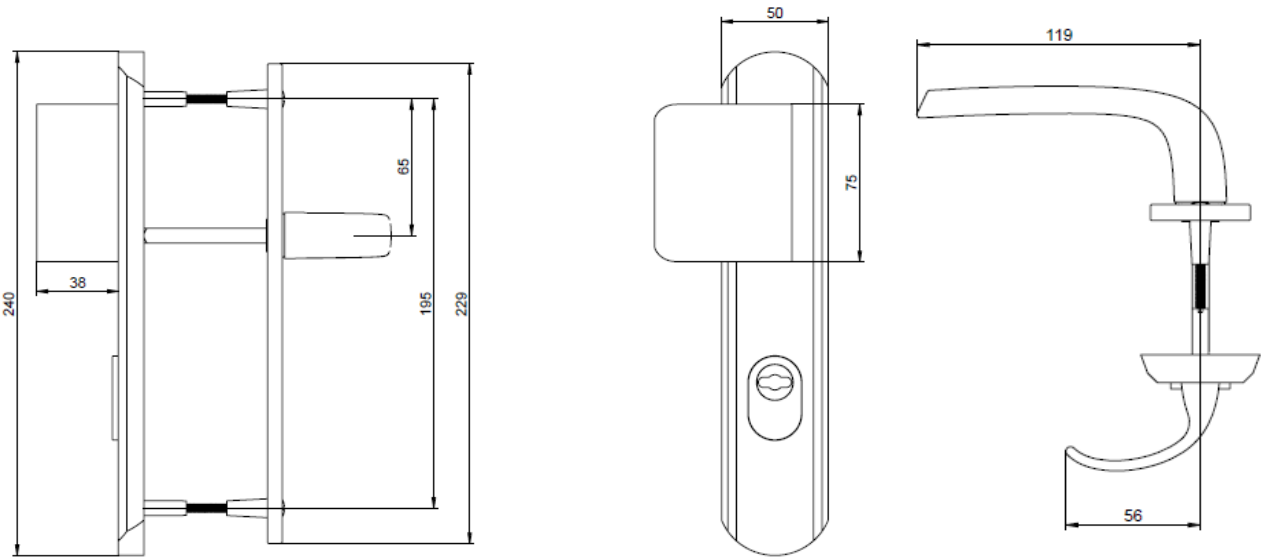

P534/1338L/6349