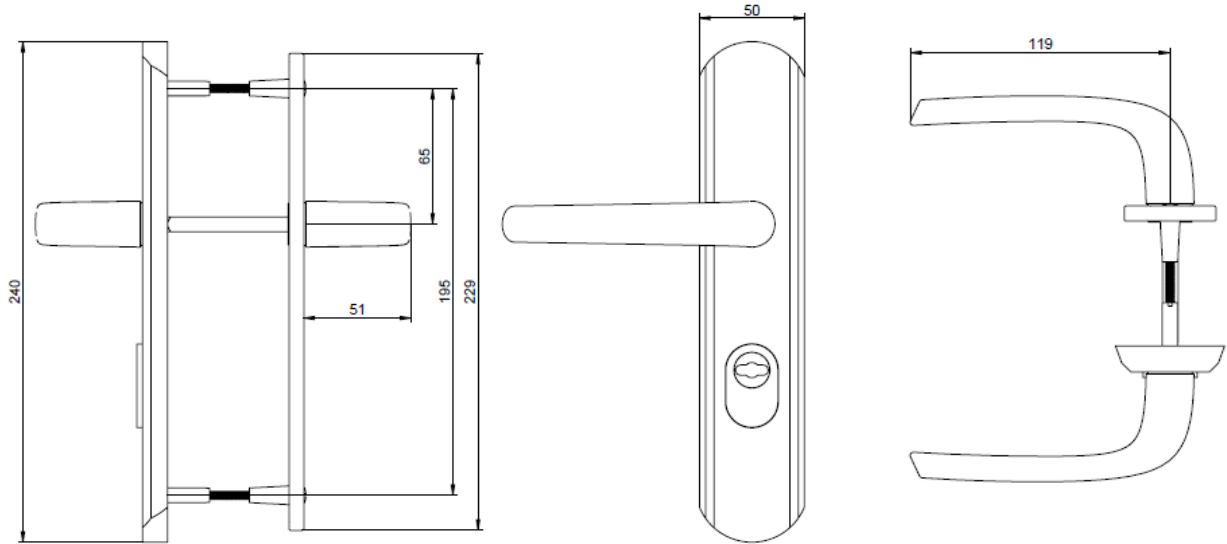

Schémas techniques

1338L/6349