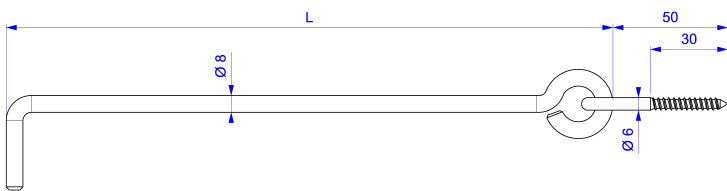

Crémaillère à bloqueur composite

Information	Cdt
Crémaillère seule pour crochet Ø8	50
Bloqueur seul pour crochet Ø8	50

Crochet aluminium

L	Information	Cdt
300	Crochet avec piton à vis Ø6	50
400	Crochet avec piton à vis Ø6	50
500	Crochet avec piton à vis Ø6	50