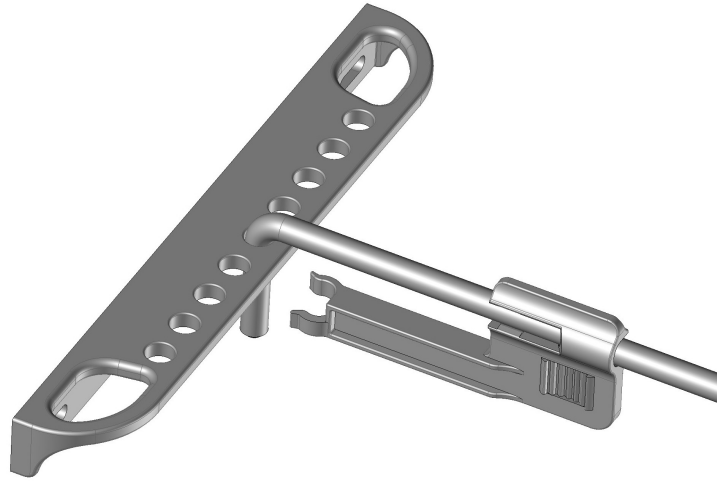

Crémaillère à bloqueur composite

Information	Cdt
Crémaillère seule pour crochet Ø8	50
Bloqueur seul pour crochet Ø8	50

Crochet aluminium

L	Information	Cdt
300	Crochet avec piton à vis Ø6	50
400	Crochet avec piton à vis Ø6	50
500	Crochet avec piton à vis Ø6	50