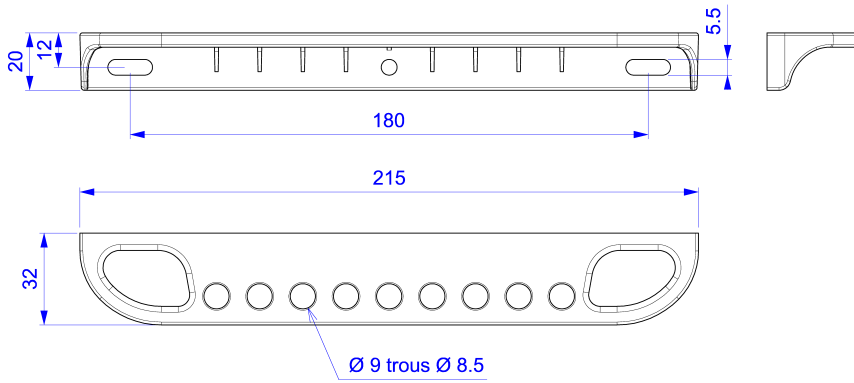

Crémaillère à bloqueur composite

Information	Cdt
Crémaillère seule pour crochet Ø8	50
Bloqueur seul pour crochet Ø8	50

Crochet aluminium

L	Information	Cdt
300	Crochet avec piton à vis Ø6	50
400	Crochet avec piton à vis Ø6	50
500	Crochet avec piton à vis Ø6	50