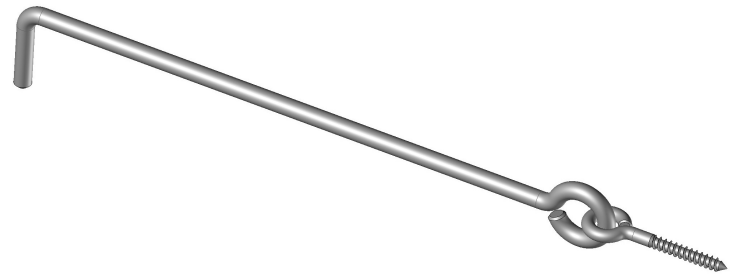

Crémaillère à bloqueur composite

Information	Cdt
Crémaillère seule pour crochet Ø8	50
Bloqueur seul pour crochet Ø8	50

Crochet aluminium

L	Information	Cdt
300	Crochet avec piton à vis Ø6	50
400	Crochet avec piton à vis Ø6	50
500	Crochet avec piton à vis Ø6	50