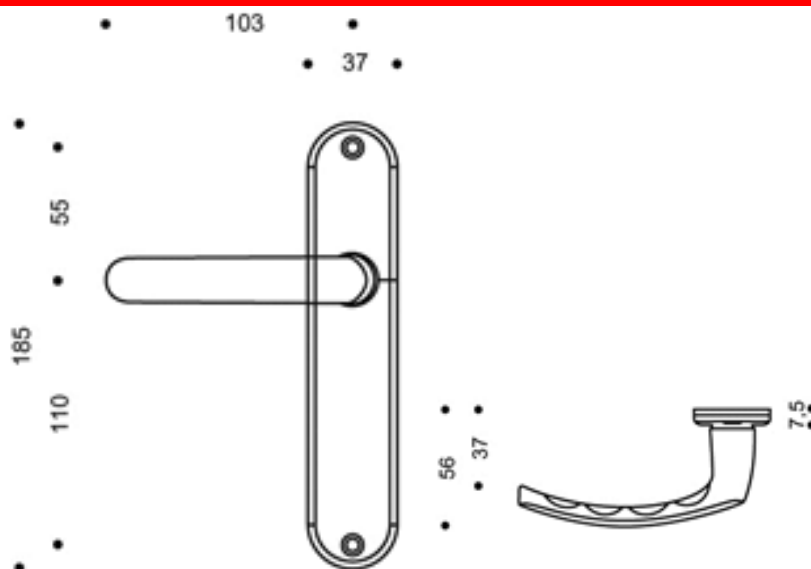

## Gamme :

- Version double béquille
- Version petite plaque à coins arrondis
- Perçages :
  - Bec de cane
  - Clé I
  - Clé L
  - Condamnation simple
- Finitions :
  - Anodisé argent
  - Anodisé champagne

## Descriptif technique :

- Béquille en aluminium
- Ensemble monobloc : béquille et plaque solidarisées
- Plaque en aluminium emboutie avec montage par vis bouchon
- Carré de 7mm
- Vis de fixation M4 entraxe 165mm