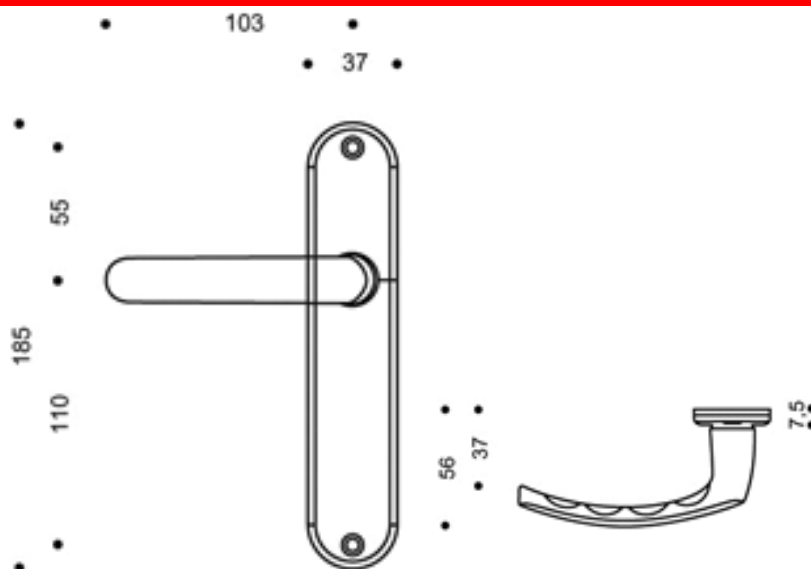

Fiche produit Budget

Vachette®
ASSA ABLOY

TRENOIS
DECAMPS

Gamme :

- Version double béquille
- Version petite plaque à coins arrondis
- Perçages :
 - Bec de cane
 - Clé I
 - Clé L
 - Condamnation simple
- Finitions :
 - Anodisé argent
 - Anodisé champagne

Descriptif technique :

- Béquille en aluminium
- Ensemble monobloc : béquille et plaque solidarisées
- Plaque en aluminium emboutie avec montage par vis bouchon
- Carré de 7mm
- Vis de fixation M4 entraxe 165mm