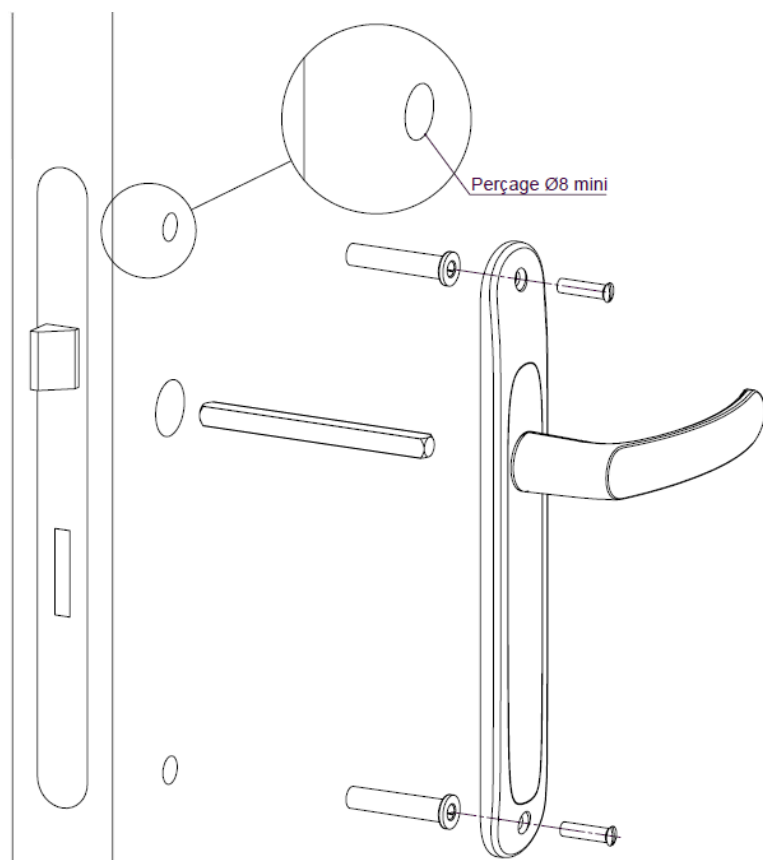

Notice de pose

BUDGET

Ensemble sur grande plaque

Douille de guidage : SYSTÈME DE POSE RAPIDE

Garantie
2 ans

ASSA ABLOY, the global
leader in door opening
solutions*

*ASSA ABLOY, le leader
mondial des solutions
d'ouverture de portes