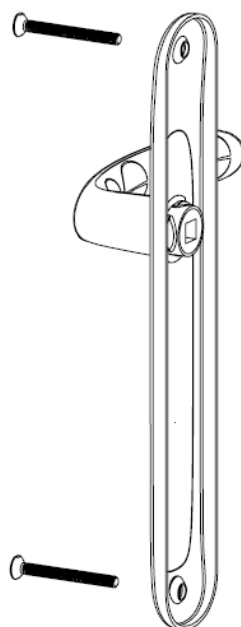

Notice de pose

BUDGET

Ensemble sur grande plaque

Douille de guidage : SYSTÈME DE POSE RAPIDE

Garantie
2 ans

ASSA ABLOY, the global
leader in door opening
solutions*

*ASSA ABLOY, le leader
mondial des solutions
d'ouverture de portes