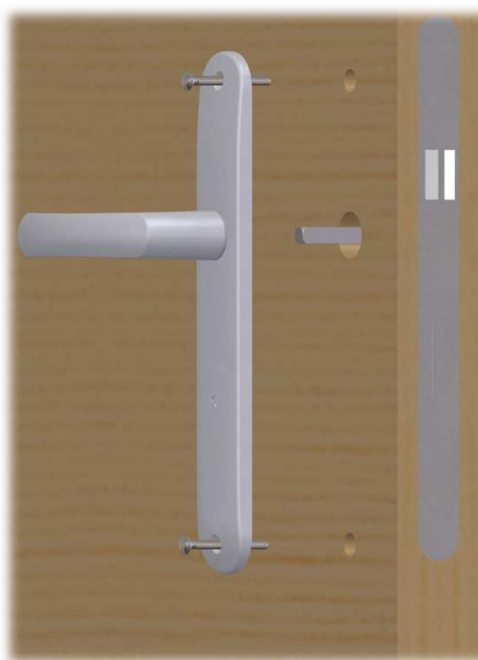

Notice de pose

BUDGET

Ensemble sur grande plaque

Douille de guidage : SYSTÈME DE POSE RAPIDE

Garantie
2 ans

ASSA ABLOY, the global
leader in door opening
solutions*

*ASSA ABLOY, le leader
mondial des solutions
d'ouverture de portes