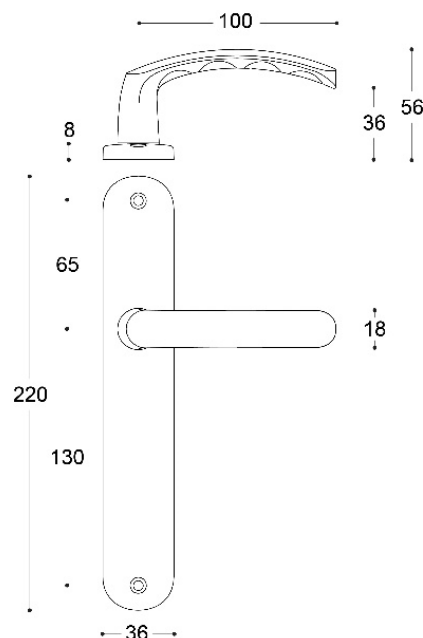

#### Gamme :

- Version double béquille
- Version grande plaque 195 mm à coins arrondis
- Gamme complète : disponible également en petite plaque 165 mm et en version sur rosace
- Perçages :
  - Bec de cane
  - Clé I
  - Clé L
  - Condamnation
- Finitions :
  - Anodisé argent
  - Anodisé champagne

#### Descriptif technique :

- Béquille en aluminium
- Ensemble monobloc : résistance accrue avec béquille et plaque solidarisées
- Plaque en aluminium emboutie avec montage par vis bouchon
- Carré de 7mm
- 2 vis de fixation M4 entraxe 195mm
- Douille de guidage