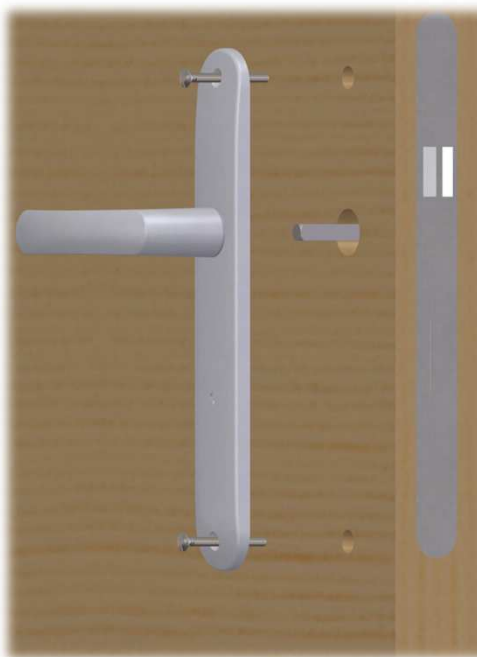

BUDGET

Ensemble sur grande plaque

Gamme :

- Version double béquille
- Version grande plaque 195 mm à coins arrondis
- Gamme complète : disponible également en petite plaque 165 mm et en version sur rosace
- Perçages :
 - Bec de cane
 - Clé I
 - Clé L
 - Condamnation
- Finitions :
 - Anodisé argent
 - Anodisé champagne

- Béquille en aluminium
- Ensemble monobloc : résistance accrue avec béquille et plaque solidarisées
- Plaque en aluminium emboutie avec montage par vis bouchon
- Carré de 7mm
- 2 vis de fixation M4 entraxe 195mm
- Douille de guidage

ASSA ABLOY, the global leader in door opening solutions*

*ASSA ABLOY, le leader mondial des solutions d'ouverture de portes

Notice de pose

BUDGET

Ensemble sur grande plaque

Douille de guidage : SYSTÈME DE POSE RAPIDE