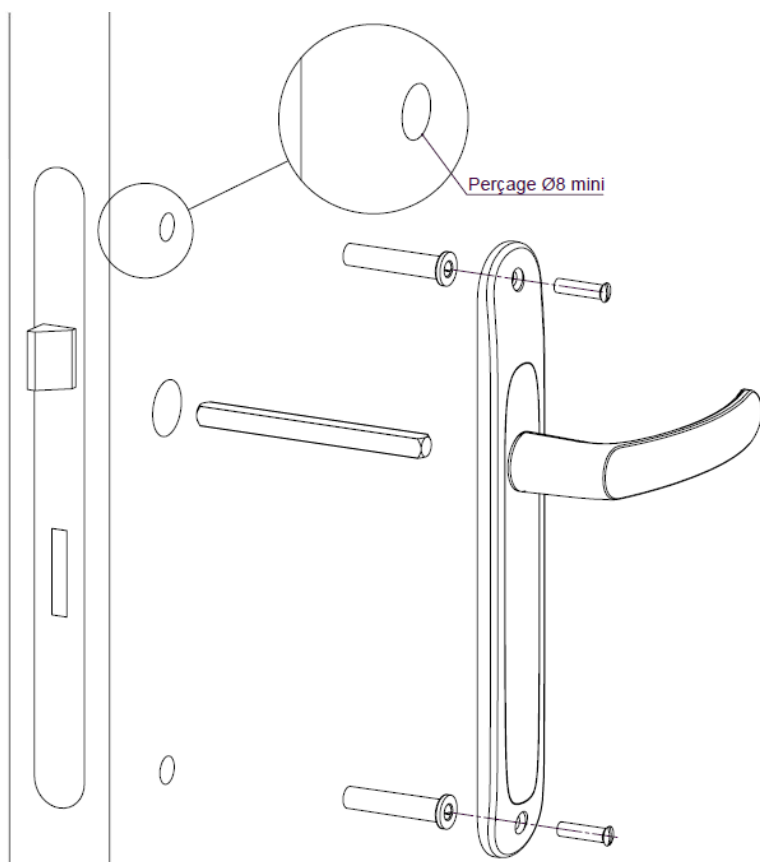

BUDGET

Ensemble sur grande plaque

Gamme :

- Version double béquille
- Version grande plaque 195 mm à coins arrondis
- Gamme complète : disponible également en petite plaque 165 mm et en version sur rosace
- Perçages :
 - Bec de cane
 - Clé I
 - Clé L
 - Condamnation
- Finitions :
 - Anodisé argent
 - Anodisé champagne

- Béquille en aluminium
- Ensemble monobloc : résistance accrue avec béquille et plaque solidarisées
- Plaque en aluminium emboutie avec montage par vis bouchon
- Carré de 7mm
- 2 vis de fixation M4 entraxe 195mm
- Douille de guidage

ASSA ABLOY, the global leader in door opening solutions*

*ASSA ABLOY, le leader mondial des solutions d'ouverture de portes

Notice de pose

BUDGET

Ensemble sur grande plaque

Douille de guidage : SYSTÈME DE POSE RAPIDE