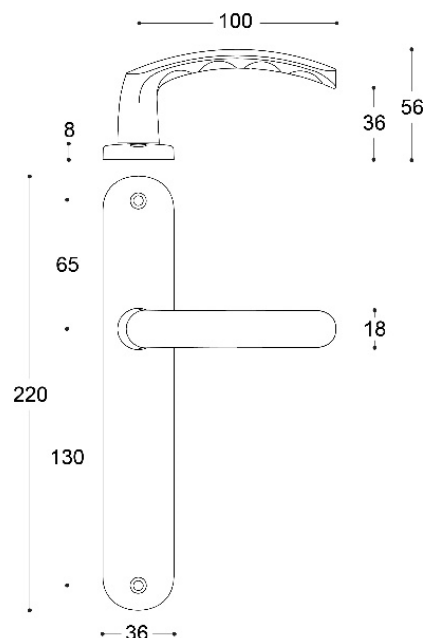

BUDGET

Ensemble sur grande plaque

Gamme :

- Version double béquille
- Version grande plaque 195 mm à coins arrondis
- Gamme complète : disponible également en petite plaque 165 mm et en version sur rosace
- Perçages :
 - Bec de cane
 - Clé I
 - Clé L
 - Condamnation
- Finitions :
 - Anodisé argent
 - Anodisé champagne

- Béquille en aluminium
- Ensemble monobloc : résistance accrue avec béquille et plaque solidarisées
- Plaque en aluminium emboutie avec montage par vis bouchon
- Carré de 7mm
- 2 vis de fixation M4 entraxe 195mm
- Douille de guidage