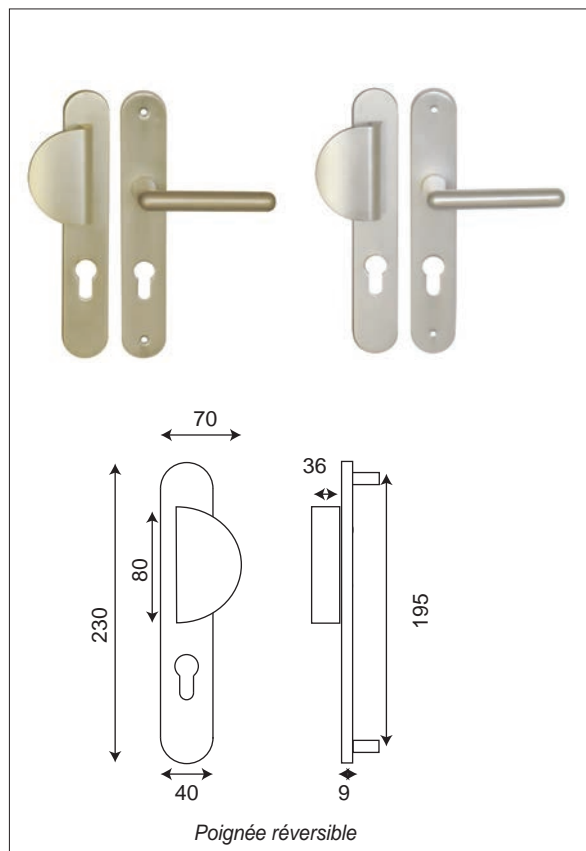

## Ensemble béquilles

BDC Bec de cane	010501AR/CH
Clé	010502AR/CH
Cylindre	010503AR/CH
Condamnation	010504AR/CH

## Ensemble Palière

Cylindre	010503PAR/PCH
BDC Bec de cane	010501PAR/PCH

- Béquille à section ronde en angle droit sans ressort de rappel sur grande plaque emboutie ea.195mm
- Carré de 7 et visserie fournis pour portes de 40mm d'épaisseur
- Pas de ressort de rappel