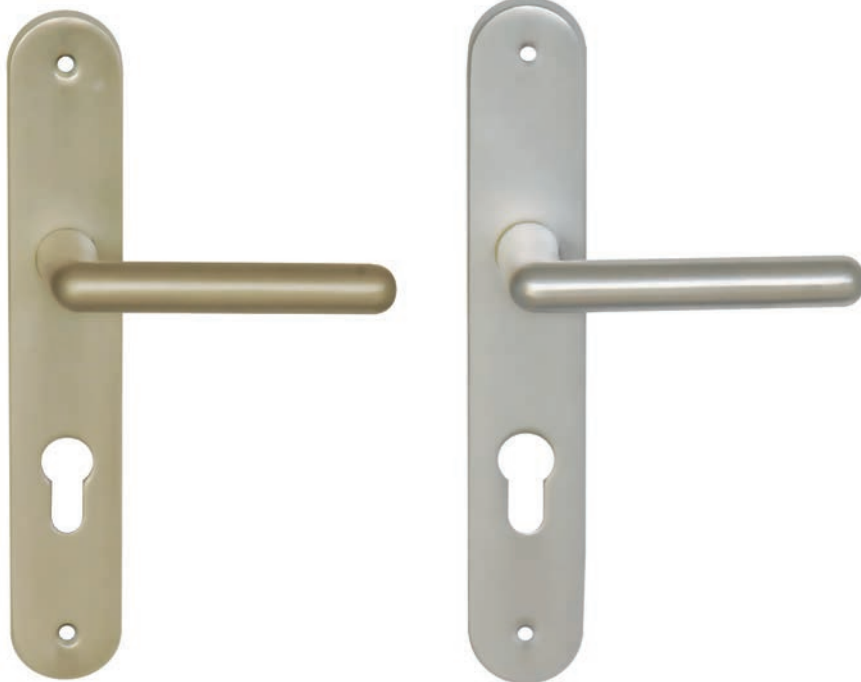

# AZALÉE

Aluminium

Argent

Champagne

AR

CH

## Ensemble béquilles

BDC Bec de cane	010501AR/CH
Clé	010502AR/CH
Cylindre	010503AR/CH
Condamnation	010504AR/CH

## Ensemble Palière

Cylindre	010503PAR/PCH
BDC Bec de cane	010501PAR/PCH

- Béquille à section ronde en angle droit sans ressort de rappel sur grande plaque emboutie ea.195mm
- Carré de 7 et visserie fournis pour portes de 40mm d'épaisseur
- Pas de ressort de rappel