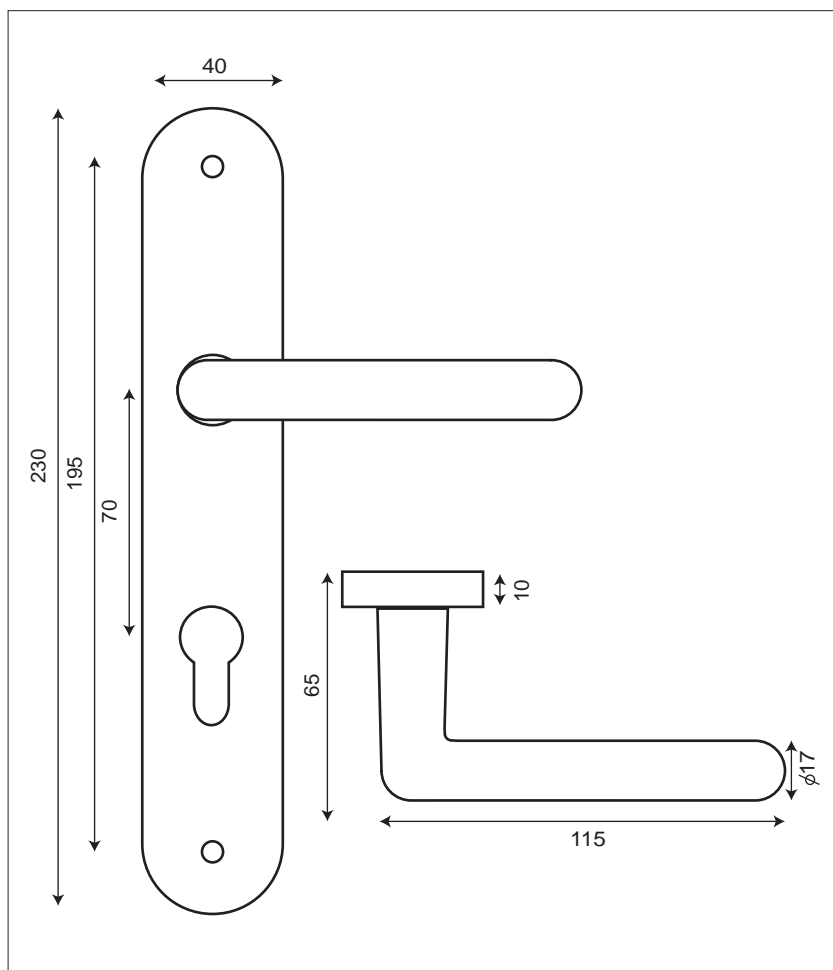

## Ensemble béquilles

BDC Bec de cane	010501AR/CH
Clé	010502AR/CH
Cylindre	010503AR/CH
Condamnation	010504AR/CH

## Ensemble Palière

Cylindre	010503PAR/PCH
BDC Bec de cane	010501PAR/PCH

- Béquille à section ronde en angle droit sans ressort de rappel sur grande plaque emboutie ea.195mm
- Carré de 7 et visserie fournis pour portes de 40mm d'épaisseur
- Pas de ressort de rappel