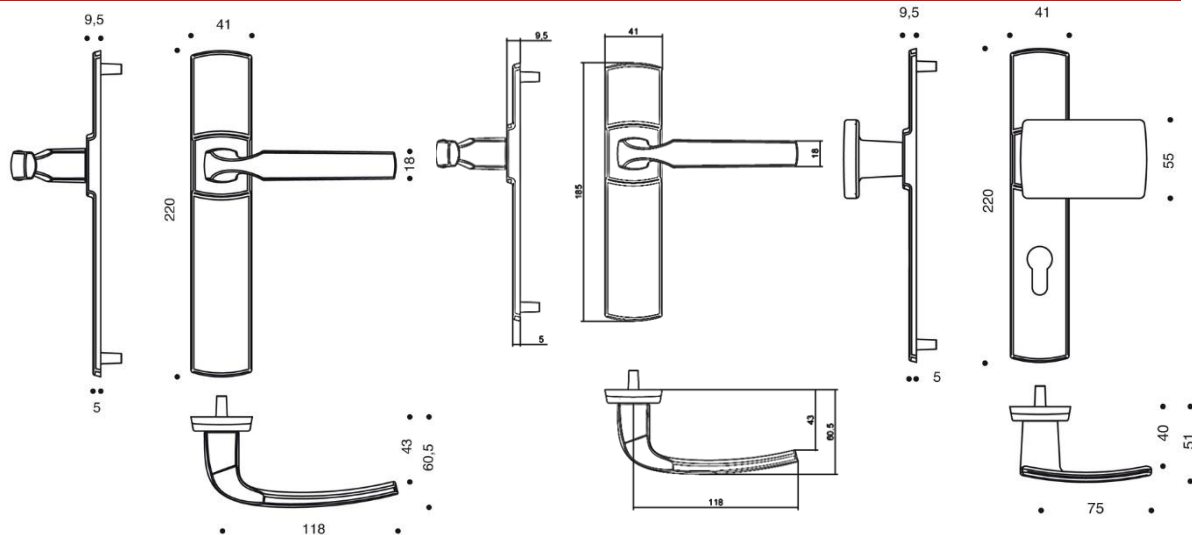

Fiche produit

Artis

Vachette®
ASSA ABLOY

Gamme :

- Version double béquille, poignée de tirage côté extérieur ou plaque aveugle côté extérieur
- Version grande ou petite plaque
- Perçages :
 - Bec de cane
 - Clé I
 - Clé L
 - Condamnation simple
 - Condamnation à voyant
 - SGN2
- Finitions :
 - Chrome velours
 - Diamant noir
 - Platine

Descriptif technique :

- Béquille en zamak
- Ensemble monobloc : béquille et plaque solidarisées
- Piliers taraudés intégrés et vis invisibles côté extérieur
- Carré de 7mm
- Vis de fixation M4 entraxe 195mm ou 165mm