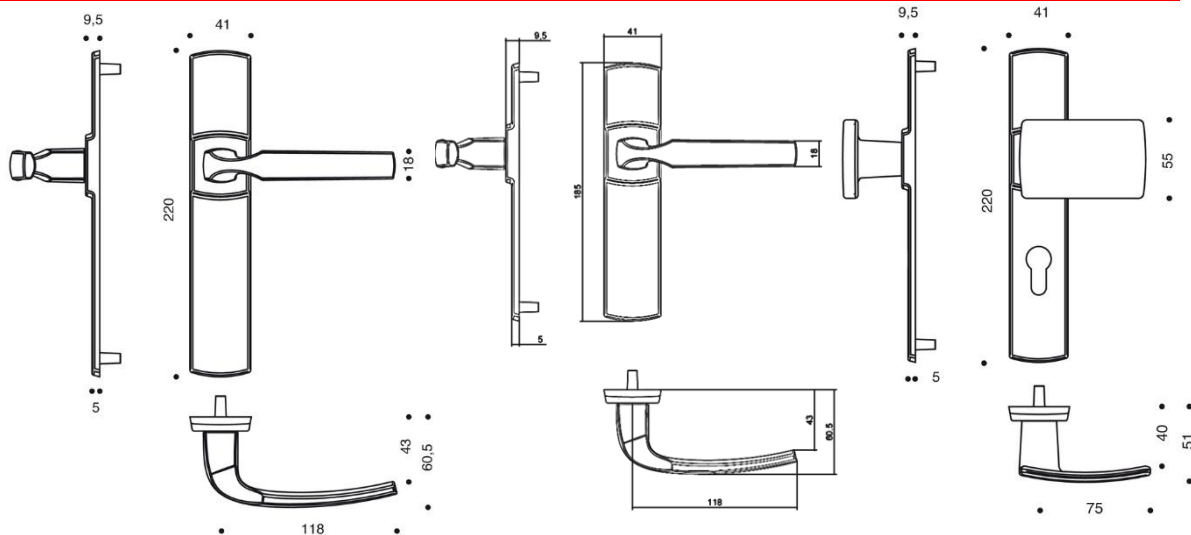

Fiche produit

Artis

Vachette®
ASSA ABLOY

Gamme :

- Version double béquille, poignée de tirage côté extérieur ou plaque aveugle côté extérieur
- Version grande ou petite plaque
- Perçages :
 - Bec de cane
 - Clé I
 - Clé L
 - Condamnation simple
 - Condamnation à voyant
 - SGN2
- Finitions :
 - Chrome velours
 - Diamant noir
 - Platine

Descriptif technique :

- Béquille en zamak
- Ensemble monobloc : béquille et plaque solidarisées
- Piliers taraudés intégrés et vis invisibles côté extérieur
- Carré de 7mm
- Vis de fixation M4 entraxe 195mm ou 165mm