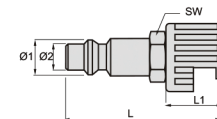

Fiche produit

Raccords air comprimé

LACME

TRENOIS
DECAMPS

Ø 5,5 mm Raccords rapides iso

Embouts - série 500

ISO 6150 B-12

RAC 508

Référence	Emballage/qté	Filetage	Passage	L	Ø1	Ø2	L1	SW
360 100	vrac/25							
360 102	blister/2	1/4" M	5,5 mm	46,5	10,9	7,9	16,5	14
360 104	cavalier/2							

Livré avec écrou fraisé

Raccord avec écrou fraisé