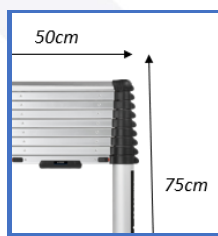

Largeur des marches : 40mm

Poids : 8,8kg

Verrouillage simple et rapide par bouton

Raccords plastiques renforcés en fibre de verre

Compacte et pliable : facilité de déplacement

Conforme à la norme
EN 131-6:2019