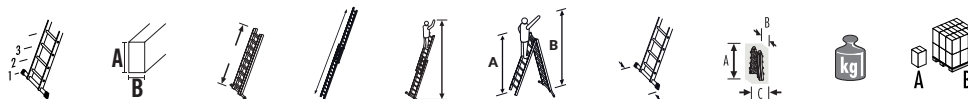

## ÉCHELLE

Échelle multifonctions extensible - Verrouillage de l'articulation renforcée et automatique - Roulettes de déplacement

Articulations automatiques acier ultra résistantes

Crochets de verrouillage de déploiement

Roulettes de déplacement  
Embouts bi-matériaux sur modèles AL065 / AL0070 / AL075

S'utilise en rattrapage de niveau dans les escaliers

Mod. 7516-151 / 7516-031 / 7520-151

Mod. AL065 / AL070 / AL075

3 ANNEES GARANTIE

10 ANNEES GARANTIE

150KG MAX

EN131

cm cm cm cm cm cm cm cm kg

GARANTIE 10 ANS

Modèle	Code	Configuration	A	B	1	2	3	4	5	6	Poids	Garantie
AL065	8013186220706	4x4	A=73 B=26	127	412	496	A=209 B=332	90	A=127 B=65 C=29	14,0	A=1 B=16	
AL070	8013186220713	4x5	A=73 B=26	154	524	604	A=255 B=386	102	A=154 B=74 C=29	17,0	A=1 B=8	
AL075	8013186220720	4x6	A=73 B=26	182	636	712	A=309 B=440	102	A=182 B=74 C=29	21,0	A=1 B=8	