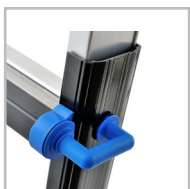

## ÉCHELLE

Échelle multifonctions extensible - Verrouillage de l'articulation renforcée et automatique - Roulettes de déplacement

Articulations automatiques acier ultra résistantes

Crochets de verrouillage de déploiement

Roulettes de déplacement  
Embouts bi-matériaux sur modèles AL065 / AL0070 / AL075

S'utilise en rattrapage de niveau dans les escaliers

Mod. 7516-151 / 7516-031 / 7520-151

Mod. AL065 / AL070 / AL075

3 ANNEES GARANTIE