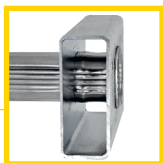

GARANTIE
5 ANS

CONFORME
NORME
EN 131

ÉCHELLES
SIMPLES

S // SIMPLES ALUMINIUM

✓ **HAUTE RÉSISTANCE !**
Larges profils striés.

S
10 BARREAUX

✓ **STABLE !**
Patins chaussants
antiglisement et
antidérapage.

SAV

Patins
chaussants

Patins de
stabilisateur

(vendus par paire)

380170

380444

A partir de la 12 barreaux,
équipée d'un stabilisateur en aluminium

OPTION

ATTACHE-ÉCHELLES
POUR GALERIE
Code 380395

Code Article	3 172965 102082									
		(mm)	(m)	(m)	(m)	(L x l x P)	(kg)	(m)	(m)	
510106	3172965101065	6	54	1.80	1.75	0.8	1.80 x 0.35 x 0.08	2.90	0.38	-
510107	3172965101072	7	54	2.10	2.00	1.05	2.10 x 0.35 x 0.08	3.40	0.38	-
510108	3172965101089	8	54	2.35	2.30	1.35	2.40 x 0.35 x 0.08	3.70	0.38	-
510110	3172965101102	10	54	2.95	2.85	1.85	2.95 x 0.35 x 0.08	4.50	0.38	-
510112	3172965101126	12	57	3.50	3.40	2.40	3.50 x 0.35 x 0.07	6.30	-	0.85
510114	3172965101140	14	63	4.05	3.95	2.95	4.05 x 0.35 x 0.08	7.60	-	0.85
510116	3172965101164	16	70	4.65	4.45	3.50	4.65 x 0.35 x 0.08	8.80	-	0.85
510117	3172965101171	17	70	4.90	4.75	3.75	4.90 x 0.35 x 0.08	9.50	-	0.85
510120	3172965101201	20	77	5.75	5.55	4.60	5.75 x 0.41 x 0.09	11.70	-	1.21
510124	3172965101249	24	81	6.90	6.65	5.65	6.90 x 0.41 x 0.10	15.40	-	1.21