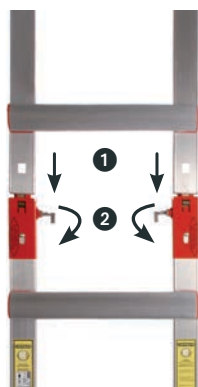

centaure

GROUPE
TRENOS

gamme MASTER

NOUVEAU

Echelles de toit
Aluminium et Bois

LES + PRODUITS

Barreaux spécialement conçus pour s'adapter à toutes les inclinaisons de toit.

- Barreaux striés antidérapants et rehaussés pour plus de confort au pied et au genou sans aucun risque de dommage pour la toiture.
- SAV facile.

Montants renforcés pour une utilisation intensive.

- Profils en aluminium extrudé ultra-résistants qui assurent une robustesse parfaite.
- Protection en caoutchouc antidérapant sur toute la longueur des profils pour une adhérence remarquable et une toiture protégée.

Assemblage facile sans vis ni outils jusqu'à la longueur souhaitée par simple clic.

- Les éléments se clipsent aisément grâce à leur forme biseautée en partie haute. Double sécurité grâce ① à un premier verrou automatique puis ② deux loquets de chaque côté de l'échelle enclenchés par rotation, pour une mise en place sécurisée ultra-rapide.

Résistance à toute épreuve.

- Montants en Lamibois Kerto® (52 x 22 mm) multicouche réalisés à partir de placages d'épicéa collés à chaud sous haute pression les uns aux autres, pour des montants résistants et durables.
- Bois entièrement traité hydrofuge pour une durabilité supérieure.
- Profils biseautés en partie haute pour faciliter la mise en place de l'échelle.