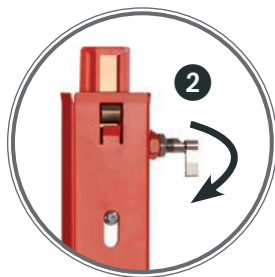

centaure

GROUPE
TRENOS

gamme MASTER

NOUVEAU

Echelles de toit
Aluminium et Bois

LES + PRODUITS

Barreaux spécialement conçus pour s'adapter à toutes les inclinaisons de toit.

- Barreaux striés antidérapants et rehaussés pour plus de confort au pied et au genou sans aucun risque de dommage pour la toiture.
- SAV facile.

Montants renforcés pour une utilisation intensive.

- Profils en aluminium extrudé ultra-résistants qui assurent une robustesse parfaite.
- Protection en caoutchouc antidérapant sur toute la longueur des profils pour une adhérence remarquable et une toiture protégée.

Assemblage facile sans vis ni outils jusqu'à la longueur souhaitée par simple clic.

- Les éléments se clipsent aisément grâce à leur forme biseautée en partie haute. Double sécurité grâce ① à un premier verrou automatique puis ② deux loquets de chaque côté de l'échelle enclenchés par rotation, pour une mise en place sécurisée ultra-rapide.