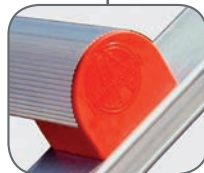

centaure

GROUPE
TRENOS

gamme MASTER

NOUVEAU

Echelles de toit
Aluminium et Bois

LES + PRODUITS

Barreaux spécialement conçus pour s'adapter à toutes les inclinaisons de toit.

- Barreaux striés antidérapants et rehaussés pour plus de confort au pied et au genou sans aucun risque de dommage pour la toiture.
- SAV facile.

Montants renforcés pour une utilisation intensive.

- Profils en aluminium extrudé ultra-résistants qui assurent une robustesse parfaite.
- Protection en caoutchouc antidérapant sur toute la longueur des profils pour une adhérence remarquable et une toiture protégée.

Assemblage facile sans vis ni outils jusqu'à la longueur souhaitée par simple clic.

- Les éléments se clipsent aisément grâce à leur forme biseautée en partie haute. Double sécurité grâce ① à un premier verrou automatique puis ② deux loquets de chaque côté de l'échelle enclenchés par rotation, pour une mise en place sécurisée ultra-rapide.