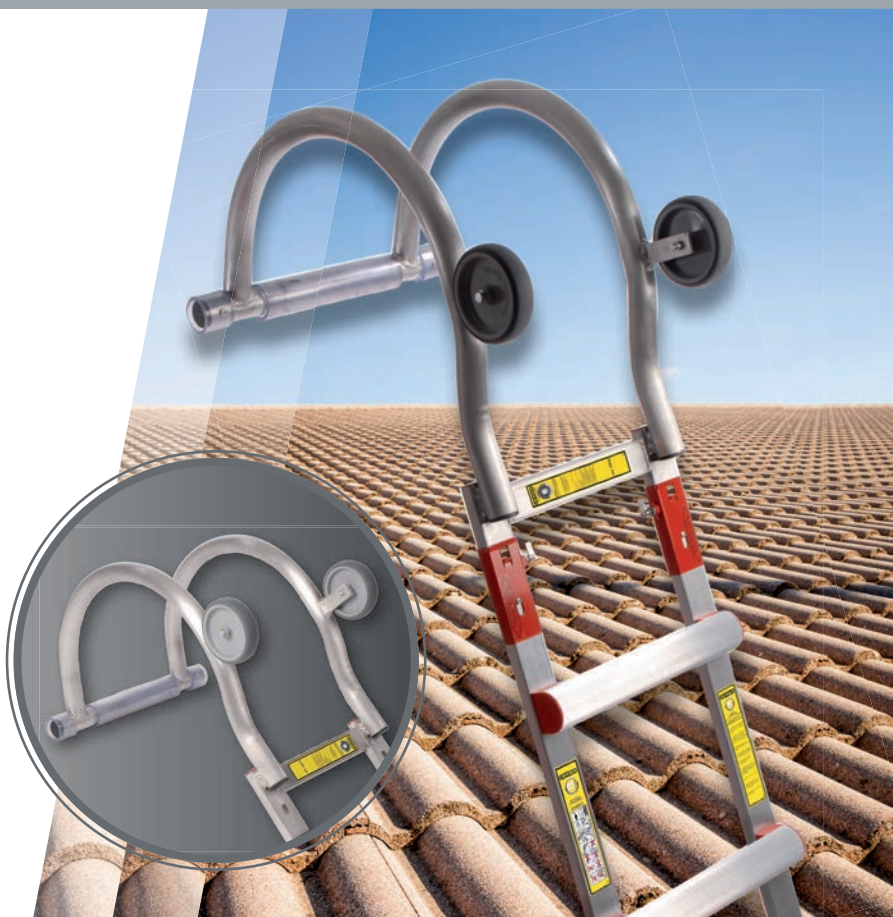

Crochet de faîtage aluminium - Échelle Aluminium

LES (+) PRODUITS

Accès à toutes les toitures en parfaite sécurité avec votre échelle de toit aluminium.

Mise en place rapide sans outils.

- Emboîter le crochet de faîtage sur la longueur d'échelle souhaitée.
- Pousser l'échelle retournée vers le haut à l'aide des 2 roulettes avec protection caoutchouc.
- Arrivé au faîtage, retourner l'échelle à 180 degrés.
- Votre échelle de toit aluminium est prête à être utilisée en toute sécurité.

Code produit : 485001

Crochet de faîtage aluminium - Échelle Bois

LES (+) PRODUITS

Facilite l'accès sur tous les toits.

- Avec un maximum de sécurité grâce à ses 2 tubes rallongés ultra-larges.

Mise en place rapide.

- Réglage télescopique entre les barreaux avec dispositif d'arrêt.
- Le crochet se fixe sur les 2 barreaux supérieurs de votre échelle de toit bois avec système de verrouillage.
- Ses 2 roulettes avec protection caoutchouc et sa grande surface d'appui évitent d'endommager les toitures.
- Adaptable sur les échelles de toit plates.

Code produit : 480001