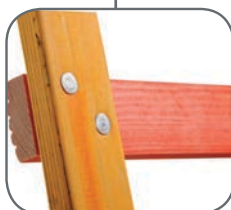

Assemblage facile sans vis ni outils jusqu'à la longueur souhaitée par simple clic.

- Les éléments se clipsent aisément grâce à leur forme biseautée en partie haute. Double sécurité grâce ① à un premier verrou automatique puis ② deux loquets de chaque côté de l'échelle enclenchés par rotation, pour une mise en place sécurisée ultra-rapide.

Lors de travaux sur des échelles de toit, il est impératif d'avoir recours à des protections anti-chutes.

Échelles de toit Bois

LES + PRODUITS

Confort d'utilisation.

- Barreaux plats arrondis (48 x 22 mm) striés antidérapants en bois résineux pour un accès sécurisé sur toute la largeur.

Résistance à toute épreuve.

- Montants en Lamibois Kerto® (52 x 22 mm) multicouche réalisés à partir de placages d'épicéa collés à chaud sous haute pression les uns aux autres, pour des montants résistants et durables.
- Bois entièrement traité hydrofuge pour une durabilité supérieure.
- Profils biseautés en partie haute pour faciliter la mise en place de l'échelle.

Assemblage performant.

- 4 points de fixation qui empêchent les vis de se dissocier. La fixation du barreau sur les montants en diagonale empêche la rotation de la pièce pour plus de rigidité et de résistance à l'usage.
- SAV facile.