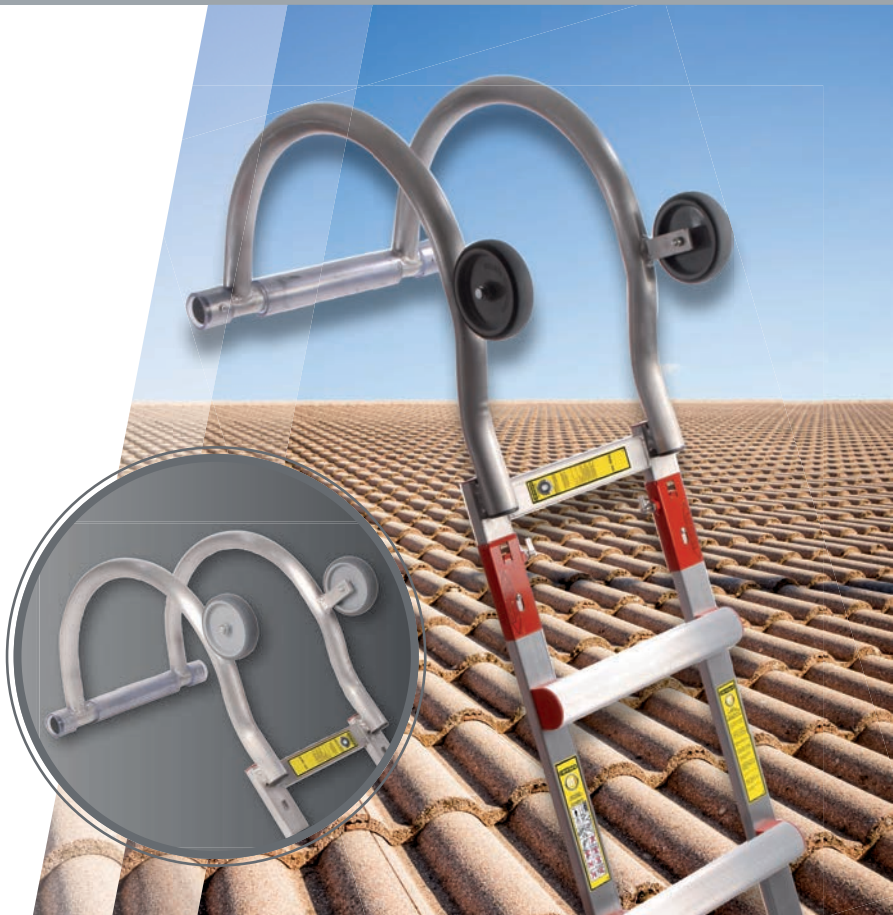

Crochet de faîtage aluminium - Échelle Aluminium

LES (+) PRODUITS

Accès à toutes les toitures en parfaite sécurité avec votre échelle de toit aluminium.

Mise en place rapide sans outils.

- Emboîter le crochet de faîtage sur la longueur d'échelle souhaitée.
- Pousser l'échelle retournée vers le haut à l'aide des 2 roulettes avec protection caoutchouc.
- Arrivé au faîtage, retourner l'échelle à 180 degrés.
- Votre échelle de toit aluminium est prête à être utilisée en toute sécurité.

Code produit : 485001

Crochet de faîtage aluminium - Échelle Bois

LES (+) PRODUITS

Facilite l'accès sur tous les toits.

- Avec un maximum de sécurité grâce à ses 2 tubes rallongés ultra-larges.

Mise en place rapide.

- Réglage télescopique entre les barreaux avec dispositif d'arrêt.
- Le crochet se fixe sur les 2 barreaux supérieurs de votre échelle de toit bois avec système de verrouillage.
- Ses 2 roulettes avec protection caoutchouc et sa grande surface d'appui évitent d'endommager les toitures.
- Adaptable sur les échelles de toit plates.

Code produit : 480001