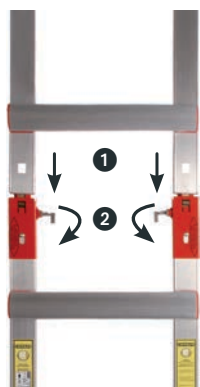

centaure

GROUPE
TRENOIS

gamme MASTER

NOUVEAU

Echelles de toit
Aluminium et Bois

LES + PRODUITS

Barreaux spécialement conçus pour s'adapter à toutes les inclinaisons de toit.

- Barreaux striés antidérapants et rehaussés pour plus de confort au pied et au genou sans aucun risque de dommage pour la toiture.
- SAV facile.

Montants renforcés pour une utilisation intensive.

- Profils en aluminium extrudé ultra-résistants qui assurent une robustesse parfaite.
- Protection en caoutchouc antidérapant sur toute la longueur des profils pour une adhérence remarquable et une toiture protégée.

Assemblage facile sans vis ni outils jusqu'à la longueur souhaitée par simple clic.

- Les éléments se clipsent aisément grâce à leur forme biseautée en partie haute. Double sécurité grâce ① à un premier verrou automatique puis ② deux loquets de chaque côté de l'échelle enclenchés par rotation, pour une mise en place sécurisée ultra-rapide.

Résistance à toute épreuve.

- Montants en Lamibois Kerto® (52 x 22 mm) multicouche réalisés à partir de placages d'épicéa collés à chaud sous haute pression les uns aux autres, pour des montants résistants et durables.
- Bois entièrement traité hydrofuge pour une durabilité supérieure.
- Profils biseautés en partie haute pour faciliter la mise en place de l'échelle.