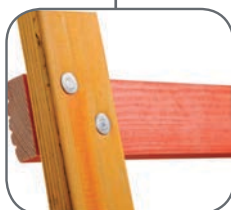

Assemblage facile sans vis ni outils jusqu'à la longueur souhaitée par simple clic.

- Les éléments se clipsent aisément grâce à leur forme biseautée en partie haute. Double sécurité grâce ① à un premier verrou automatique puis ② deux loquets de chaque côté de l'échelle enclenchés par rotation, pour une mise en place sécurisée ultra-rapide.

Lors de travaux sur des échelles de toit, il est impératif d'avoir recours à des protections anti-chutes.

LES + PRODUITS

Confort d'utilisation.

- Barreaux plats arrondis (48 x 22 mm) striés antidérapants en bois résineux pour un accès sécurisé sur toute la largeur.

Résistance à toute épreuve.

- Montants en Lamibois Kerto® (52 x 22 mm) multicouche réalisés à partir de placages d'épicéa collés à chaud sous haute pression les uns aux autres, pour des montants résistants et durables.
- Bois entièrement traité hydrofuge pour une durabilité supérieure.
- Profils biseautés en partie haute pour faciliter la mise en place de l'échelle.

Assemblage performant.

- 4 points de fixation qui empêchent les vis de se dissocier. La fixation du barreau sur les montants en diagonale empêche la rotation de la pièce pour plus de rigidité et de résistance à l'usage.
- SAV facile.