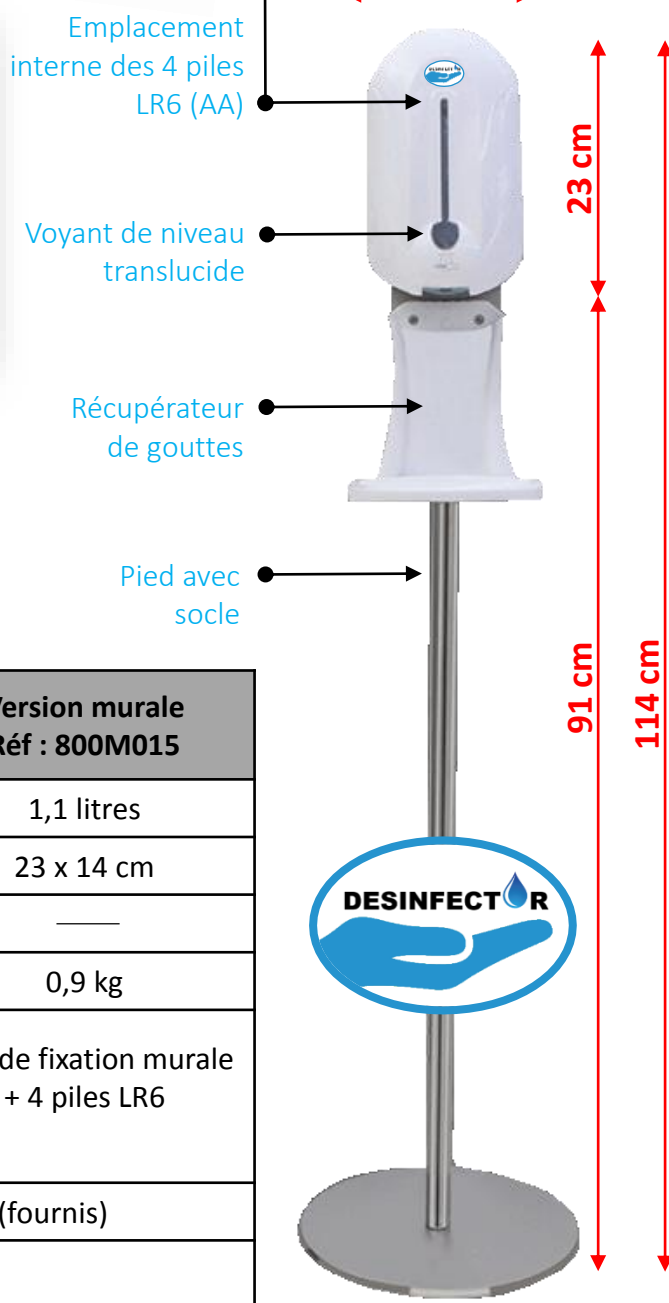

### ➤ DISTRIBUTEUR **SANS CONTACT** DE GEL HYDRO-ALCOOLIQUE

REF : 800M014 – Version sur pied

REF : 800M015 – Version murale

**NEW**

PERMET DE SE DESINFECTER LES MAINS EN  
TOUTE SECURITE ET **SANS AUCUN CONTACT**

#### AVANTAGES :

- **SANS CONTACT**
- **AUTOMATIQUE :**  
Délivre une dose de gel hydro-alcoolique par détection automatique des mains par cellule infrarouge.
- **ECOLOGIQUE :**  
Le dosage précis du débit évite le risque de gaspillage.
- **AUTONOME :**  
Fonctionne sur piles (pas besoin de raccordement électrique).
- **MOBILE :**  
Se pose ou se fixe à n'importe quel endroit.
- **FIXATION MURALE** ou **SUR PIED**
- Répond à la démarche agro-alimentaire **HACCP** et **NORME**

**EVITE LES CONTACTS DIRECTS  
AVEC LES DISTRIBUTEURS  
TRADITIONNELS**

POUR LA SECURITE DE TOUS  
DESINFECTEZ-VOUS LES MAINS  
REGULIEREMENT

**UTILE DANS TOUS LES LIEUX PUBLICS**

- S'éteint automatiquement à l'ouverture du capot
- Détection automatique des mains par cellule infrarouge
- Contenance : 1 100 ml
- Voyant de niveau trans lucide
- Délivre 1 dose toutes les 3 secondes

**PRIX :**

**NOUS CONSULTER PAR MAIL : [contact@4bdistrib.com](mailto:contact@4bdistrib.com)**

**CONDITIONNEMENT : Par carton de 8 unités**

CARACTERISTIQUES TECHNIQUES :	Version sur pied Réf : 800M014	Version murale Réf : 800M015
Capacité du réservoir :	1,1 litres	1,1 litres
Dimensions du boîtier :	23 x 14 cm	23 x 14 cm
Hauteur du pied :	91 cm	—
Poids :	3,3 kg	0,9 kg
Fournis avec :	1 kit de fixation murale + 1 pied avec socle + 1 récupérateur de gouttes + 4 piles LR6	1 kit de fixation murale + 4 piles LR6
Fonctionne avec :	4 piles 1,5 V LR6 - AA (fournis)	
Norme :		