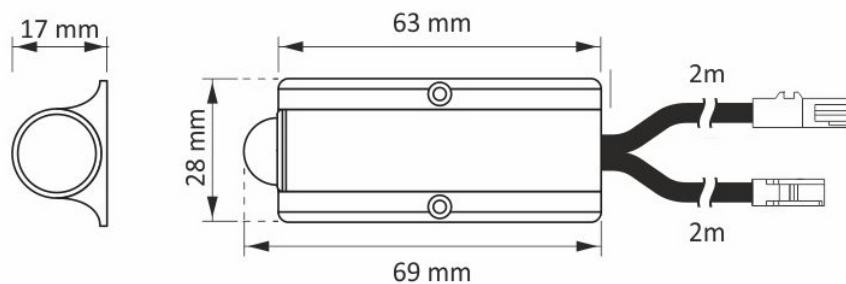

KARTA KATALOGOWA

CATALOG CARD / DATENBLATT

Wyłącznik PIR 1 do szaf

PIR switch for cabinets

PIR-Schalter für Schränke

Kolor Color / Farbe	Materiał Material / Material	Indeks Index / Artikelnummer	Kod EAN Code EAN / EAN-Code
Chrom Chrome / Chrom	Tworzywo sztuczne Plastic / Kunststoff	WYL-PIR-SZ-S03	5900652140800

Rysunek techniczny:

Technical drawing / Technische Zeichnung

Dane techniczne:

Technical data / Technische Daten

EAC CE RoHS

Design Light Sp. z o.o., ul. Wrocławska 1B, 48-340 Głuchotazy, Poland
tel. +48 77 408 71 30, mail: bh@designlight.pl, web: www.designlight.pl
tel. +48 77 408 71 35, mail: export@designlight.eu, web: www.designlight.eu