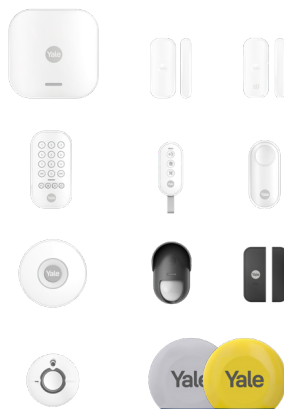

Recevez des notifications via l'application dès qu'un mouvement est détecté à l'intérieur, ou si quelqu'un manipule le capteur.

Deux méthodes d'installation pour permettre une installation dans chaque coin ou mur de votre maison.

# Caractéristiques

Portée sans fil	Technologie Horizon+ : RF à longue portée de 1 km
Fréquence de communication entre la centrale Yale et le détecteur de mouvement intérieur	Technologie Horizon+ : RF bidirectionnelle sur 868Mhz
Caractéristiques de l'appareil	<ul style="list-style-type: none"><li>• Sélection de l'immunité des animaux de compagnie</li><li>• Sensibilité réglable</li><li>• Portée de détection de 12m</li></ul>
Dispositifs de sécurité	Protection contre les manipulations
Dimensions du produit (H x L x P)	121.75mm x 71.75mm x 55mm
Poids du produit	110g
Solution d'alimentation	1x pile au lithium CR123A
Durée de vie de la batterie	3 ans
Solution de montage	Vis et ruban adhésif 3M (inclus)
Numéro de modèle	AL-PIR-1A-V1
Numéro SKU	AL-PIR-1A-W

## Entièrement personnalisable

Cet accessoire est compatible avec les kits d'Alarme Intelligente Yale.

Plus d'accessoires pour répondre à vos besoins ! Ajoutez jusqu'à 100 appareils à votre Alarme Intelligente Yale.