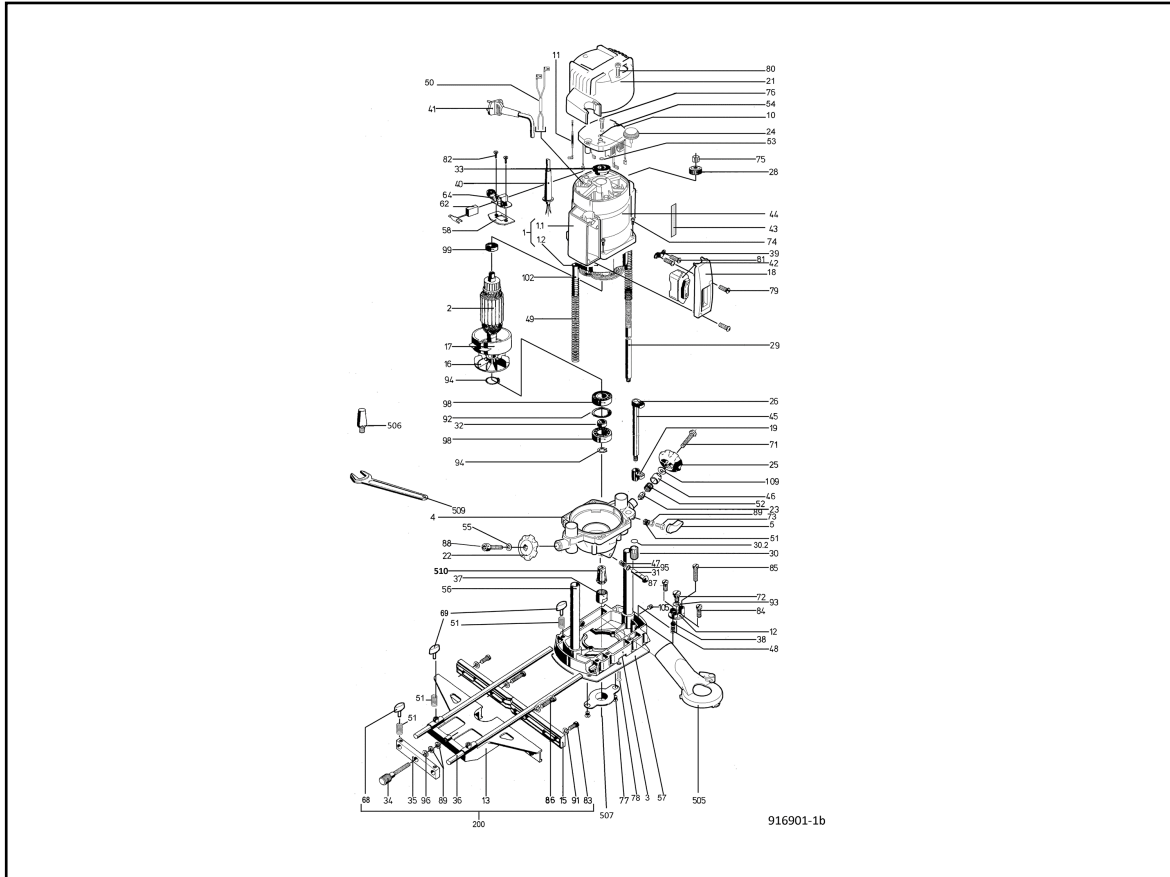

Défonceuse portative LO 65 Ec MaxiMAX dans le coffret T-MAX