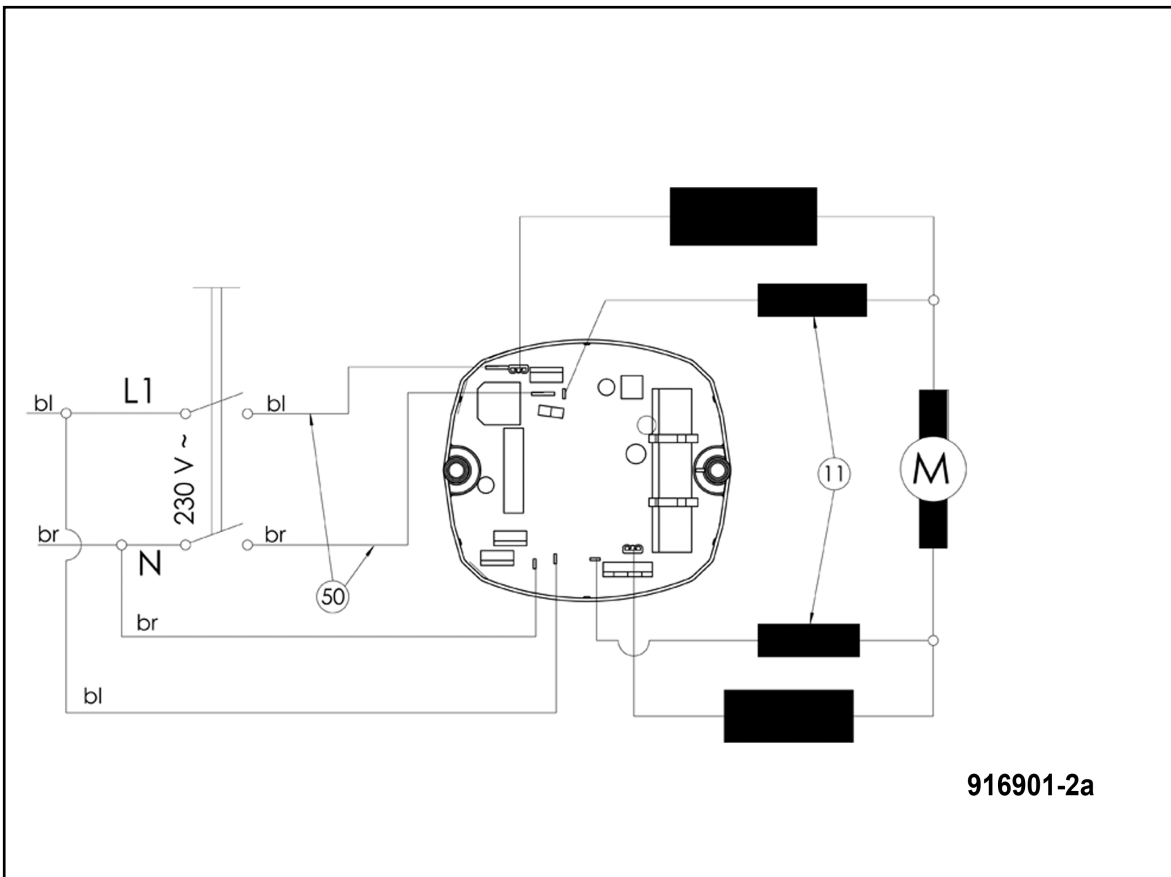

Défonceuse portative LO 65 Ec MaxiMAX dans le coffret T-MAX

Borne Wi-Fi	Ref. Pièce détachée	Code EAN	Designation pièce détachée	Nombre	CP
1	084626	4032689163987	Carter du moteur avec inducteur 230 V	1	40
1.1	084623	4032689161679	Inducteur 230 V	1	36
1.2	204307	4032689164069	Carter du moteur, vide	1	26
2	088185	4032689162898	Induit équilibré	1	42
3	204320	4032689164137	plaque de base	1	35
4	204319	4032689164120	Carter du ventilateur	1	38
5	203397	4032689138114	Levier tendeur	1	5
10	077686	4032689191829	Module de réglage avec frein	1	36
11	087914	4032689191836	Bobine antiparasite	2	6
12	038967	4032689072869	Butée revolver	1	12
13	038980	4032689066974	Guide parallèle	1	26
15	038978	4032689040813	Coulisse	2	14
16	201606	4032689059495	Ventilateur	1	14
17	038968	4032689059778	Anneau conduit d'air	1	13
18	204306	4032689164052	Couvercle de l'interrupteur	1	9
19	038951	4032689117126	Index	1	7
21	205502	4032689174532	Couvercle du moteur	1	14
22	038970	4032689044668	Poignée	1	7
23	038952	4032689021263	Boulon de pression	1	3
24	204321	4032689164144	Roue de réglage	1	6
25	039101	4032689044460	Poignée	1	9
26	038962	4032689041353	Langue de poignée	1	7
28	038953	4032689069616	Ecrou moleté	1	16
29	200730	4032689046921	Limiteur de course	1	12
30	205628	4032689176598	Ecrou de réglage	1	13
30.2	065056	4032689167237	Bague d'étanchéité	1	1
31	204304	4032689164038	Boulon d'indexation	1	11
32	201603	4032689019253	Douille d'écartement	1	7
33	038975	4032689098470	Logement du tachymètre	1	14
34	038977	4032689069807	Vis moletée	1	16
35	038976	4032689100630	Traverse	1	21
36	039115	4032689036380	Barre de guidage	2	12
37	201574	4032689116013	Ecrou de serrage	1	19