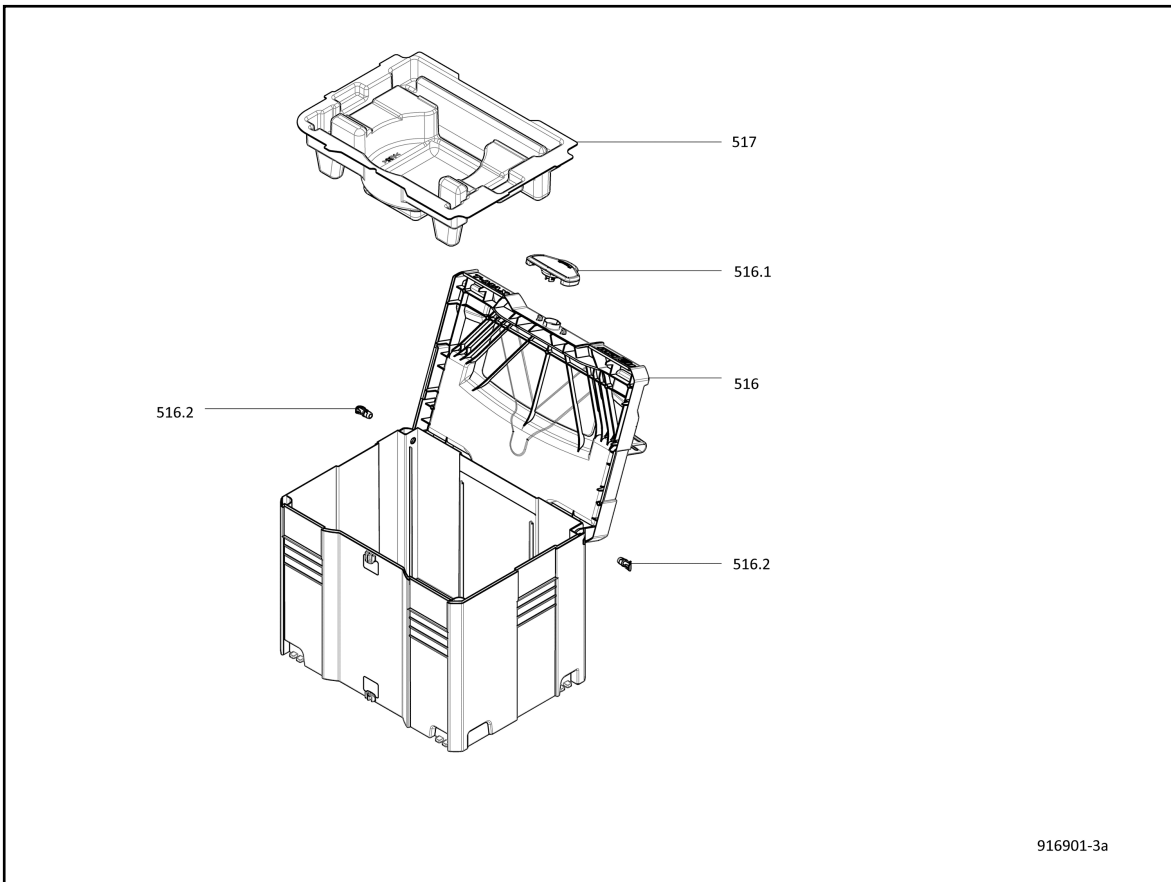

Borne Wi-Fi	Ref. Pièce détachée	Code EAN	Designation pièce détachée	Nombre	CP
1	084626	4032689163987	Carter du moteur avec inducteur 230 V	1	40
1.1	084623	4032689161679	Inducteur 230 V	1	36
1.2	204307	4032689164069	Carter du moteur, vide	1	26
2	088185	4032689162898	Induit équilibré	1	42
3	204320	4032689164137	plaque de base	1	35
4	204319	4032689164120	Carter du ventilateur	1	38
5	203397	4032689138114	Levier tendeur	1	5
10	077686	4032689191829	Module de réglage avec frein	1	36
11	087914	4032689191836	Bobine antiparasite	2	6
12	038967	4032689072869	Butée revolver	1	12
13	038980	4032689066974	Guide parallèle	1	26
15	038978	4032689040813	Coulisse	2	14
16	201606	4032689059495	Ventilateur	1	14
17	038968	4032689059778	Anneau conduit d'air	1	13
18	204306	4032689164052	Couvercle de l'interrupteur	1	9
19	038951	4032689117126	Index	1	7
21	205502	4032689174532	Couvercle du moteur	1	14
22	038970	4032689044668	Poignée	1	7
23	038952	4032689021263	Boulon de pression	1	3
24	204321	4032689164144	Roue de réglage	1	6
25	039101	4032689044460	Poignée	1	9
26	038962	4032689041353	Langue de poignée	1	7
28	038953	4032689069616	Ecrou moleté	1	16
29	200730	4032689046921	Limiteur de course	1	12
30	205628	4032689176598	Ecrou de réglage	1	13
30.2	065056	4032689167237	Bague d'étanchéité	1	1
31	204304	4032689164038	Boulon d'indexation	1	11
32	201603	4032689019253	Douille d'écartement	1	7
33	038975	4032689098470	Logement du tachymètre	1	14
34	038977	4032689069807	Vis moletée	1	16
35	038976	4032689100630	Traverse	1	21
36	039115	4032689036380	Barre de guidage	2	12
37	201574	4032689116013	Ecrou de serrage	1	19